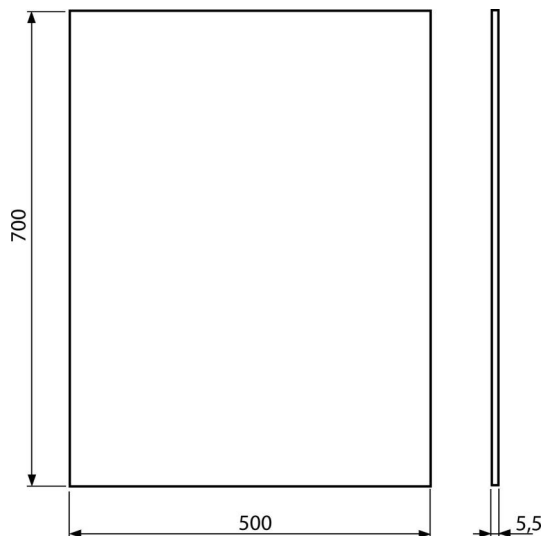

M950

Izolační deska pro závěsný pisoár

Použití

Pro vyrovnání nerovností mezi zařizovacím předmětem a obkladem
Pro závěsný pisoár

Vlastnosti

- Bez paměťového efektu
- Jednoduše zařezatelná do tvaru zařizovacího předmětu
- Materiál: XPLE
- Přerušení přenosu vibrací mezi zdí a zařizovacím předmětem

Rozsah dodávky

- Izolační deska

Objednací kód, Logistické informace

Kód	EAN	Hmotnost (kus balení paleta)	Rozměr (kus balení)	Množství (balení paleta)
M950	8595580503147	0,1354 8,1240 52,4960 kg	700x500x5,5 640x610x530 mm	60 240 ks