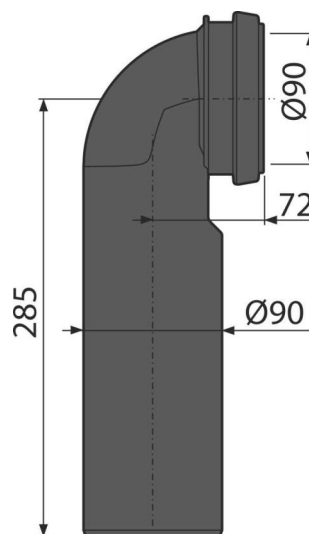

M968

Koleno odpadu komplet DN90 Slim

Použití

Pro předstěnové instalační systémy
Pro připojení závěsného WC na svislé kanalizační potrubí

Vlastnosti

- Materiál: polyethylen

Rozsah dodávky

- Fixační kroužek
- Koleno odpadu Ø90/110 mm
- Těsnění

Objednací kód, Logistické informace

Kód	EAN	Hmotnost (kus balení paleta)	Rozměr (kus balení)	Množství (balení paleta)
M968	8595580572211	0,35 7,01 132,1 kg	250×120×110 590×430×390 mm	20 320 ks

Záruky 2/2 roky*	Celní kód 39172110	Normy ČSN EN 476
----------------------------	------------------------------	----------------------------