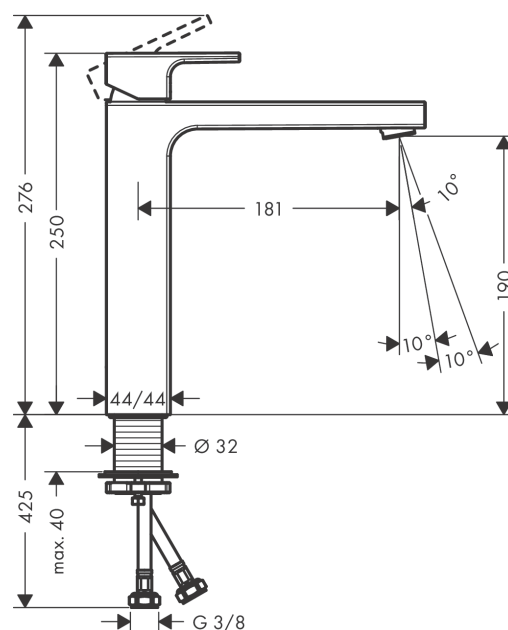

Vernis Shape

Páková umyvadlová baterie 190 bez odtokové soupravy

Povrchové úpravy: **matná černá** Číslo položky: **71591670**

Popis

Vlastnosti

- ComfortZone 190
- varianta rukojeti: páčka
- výtok 181 mm
- druh proudu: normální proud
- výkyvný tvarovač proudu
- maximální průtok při 0,3 MPa: 5 l/min
- vhodné pro průtokový ohřívač
- způsob připojení: převlečné matky G 3/8
- rozměr přívodů: DN15
- třída hlučnosti: I
- není součástí: odtoková souprava

Technologie

Obrázek výrobku

Kótovaný výkres

Průtokový diagram