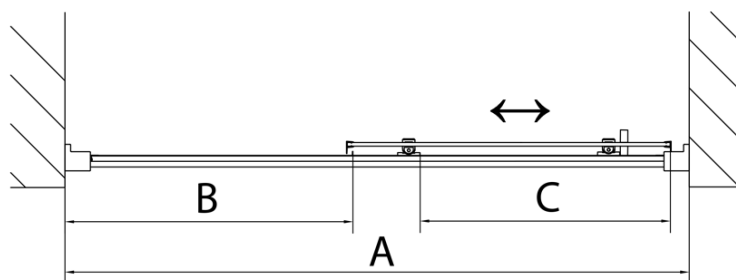

# Produktový list

Objednací kód: **MD1116**

**DEEP sprchové dveře 1100x1650mm, čiré sklo**

MODEL	A	B	C
MD1116	1075-1115	~480	~430
MD1216	1175-1215	~530	~480
MD1316	1275-1315	~580	~530
MD1416	1375-1415	~630	~580
MD1516	1475-1515	~680	~630
MD1616	1575-1615	~730	~680