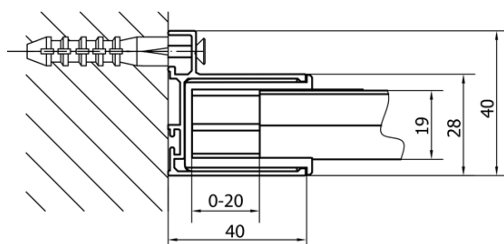

# Produktový list

Objednací kód: **MD1116**

**DEEP sprchové dveře 1100x1650mm, čiré sklo**

MODEL	A	B	C
MD1116	1075-1115	~480	~430
MD1216	1175-1215	~530	~480
MD1316	1275-1315	~580	~530
MD1416	1375-1415	~630	~580
MD1516	1475-1515	~680	~630
MD1616	1575-1615	~730	~680