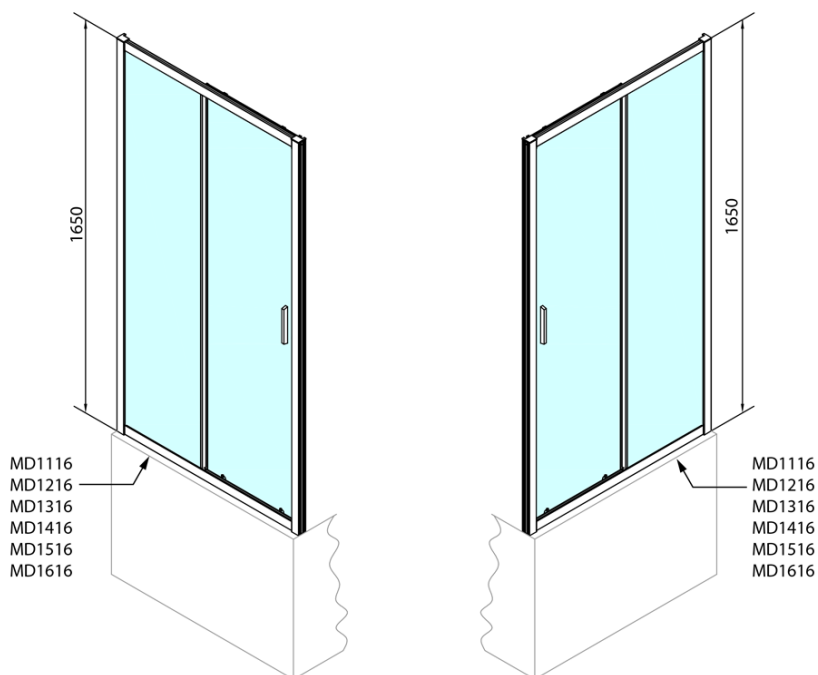

# Produktový list

Objednací kód: **MD1116**

**DEEP sprchové dveře 1100x1650mm, čiré sklo**

MODEL	A	B	C
MD1116	1075-1115	~480	~430
MD1216	1175-1215	~530	~480
MD1316	1275-1315	~580	~530
MD1416	1375-1415	~630	~580
MD1516	1475-1515	~680	~630
MD1616	1575-1615	~730	~680