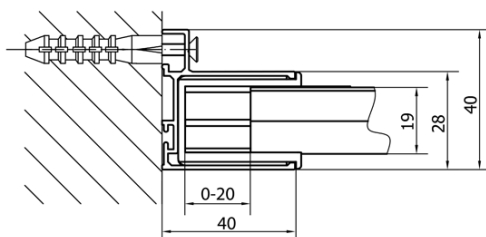

Produktový list

Objednací kód: **MD1116MD3116**

DEEP obdélníkový sprchový kout 1100x750mm L/P
 varianta, čiré sklo

MODEL	A	B	C
MD1116	1090-1130	~480	~430
MD1216	1190-1230	~530	~480
MD1316	1290-1330	~580	~530
MD1416	1390-1430	~630	~580
MD1516	1490-1530	~680	~630
MD1616	1590-1630	~730	~680

MODEL	D
MD3116	730-750
MD3316	880-900