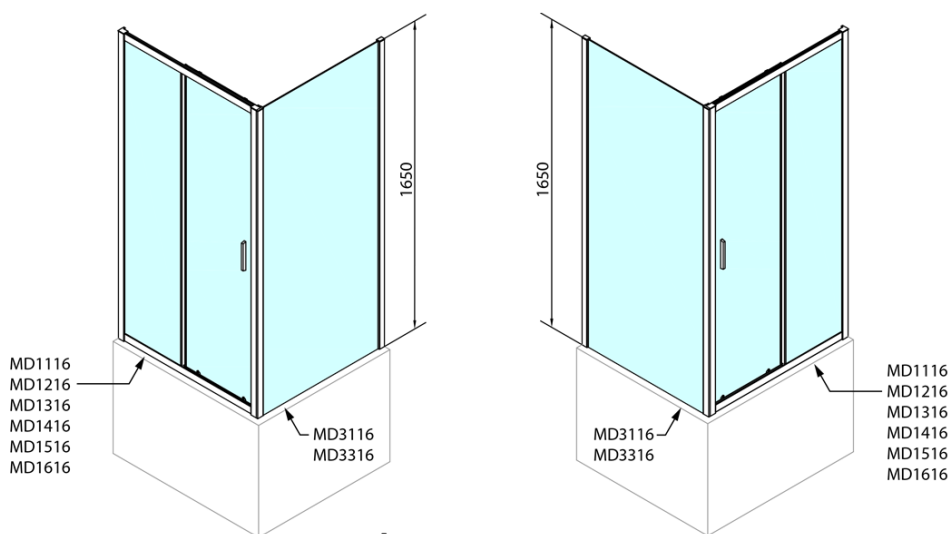

Produktový list

Objednací kód: **MD1116MD3116**

DEEP obdélníkový sprchový kout 1100x750mm L/P
 varianta, čiré sklo

MODEL	A	B	C
MD1116	1090-1130	~480	~430
MD1216	1190-1230	~530	~480
MD1316	1290-1330	~580	~530
MD1416	1390-1430	~630	~580
MD1516	1490-1530	~680	~630
MD1616	1590-1630	~730	~680

MODEL	D
MD3116	730-750
MD3316	880-900