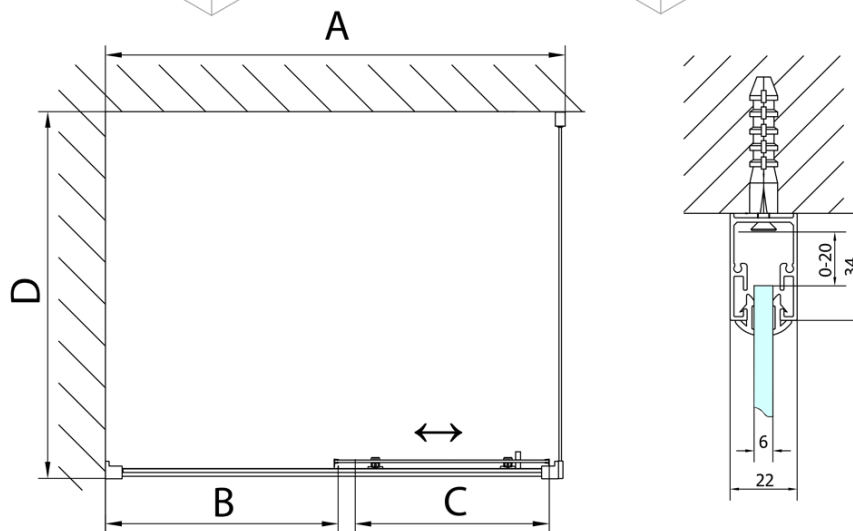

Produktový list

Objednací kód: **MD1116MD3116**

DEEP obdélníkový sprchový kout 1100x750mm L/P
 varianta, čiré sklo

MODEL	A	B	C
MD1116	1090-1130	~480	~430
MD1216	1190-1230	~530	~480
MD1316	1290-1330	~580	~530
MD1416	1390-1430	~630	~580
MD1516	1490-1530	~680	~630
MD1616	1590-1630	~730	~680

MODEL	D
MD3116	730-750
MD3316	880-900