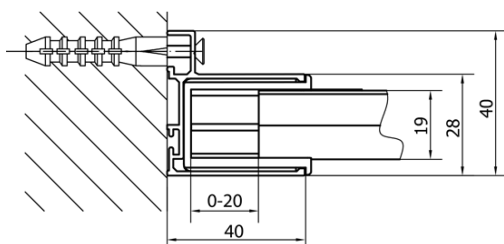

# Produktový list

Objednací kód: **MD1216**

**DEEP sprchové dveře 1200x1650mm, čiré sklo**

MODEL	A	B	C
MD1116	1075-1115	~480	~430
MD1216	1175-1215	~530	~480
MD1316	1275-1315	~580	~530
MD1416	1375-1415	~630	~580
MD1516	1475-1515	~680	~630
MD1616	1575-1615	~730	~680