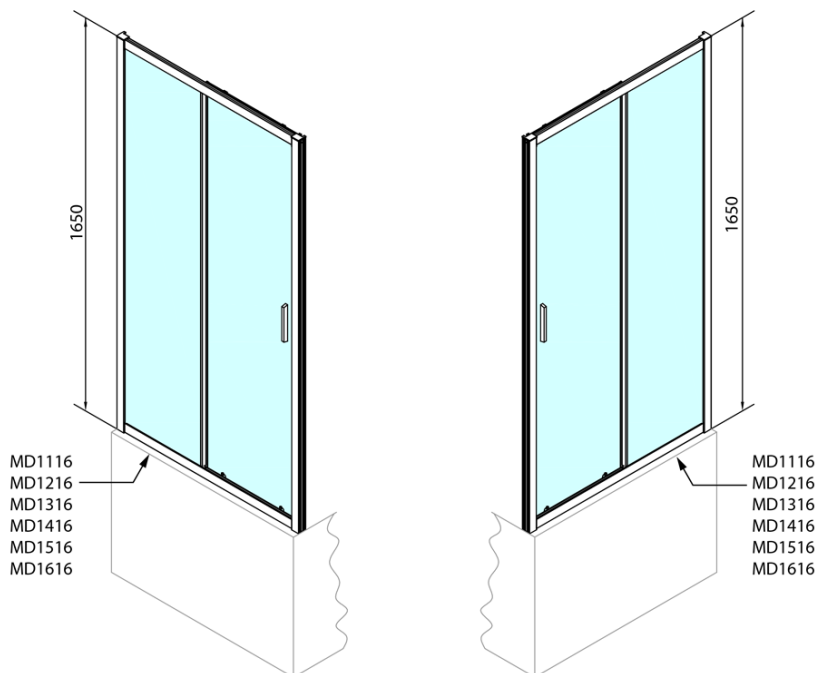

# Produktový list

Objednací kód: **MD1216**

**DEEP sprchové dveře 1200x1650mm, čiré sklo**

MODEL	A	B	C
MD1116	1075-1115	~480	~430
MD1216	1175-1215	~530	~480
MD1316	1275-1315	~580	~530
MD1416	1375-1415	~630	~580
MD1516	1475-1515	~680	~630
MD1616	1575-1615	~730	~680