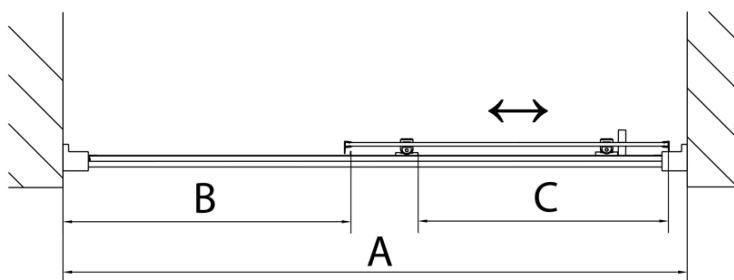

# Produktový list

Objednací kód: **MD1216**

**DEEP sprchové dveře 1200x1650mm, čiré sklo**

MODEL	A	B	C
MD1116	1075-1115	~480	~430
MD1216	1175-1215	~530	~480
MD1316	1275-1315	~580	~530
MD1416	1375-1415	~630	~580
MD1516	1475-1515	~680	~630
MD1616	1575-1615	~730	~680