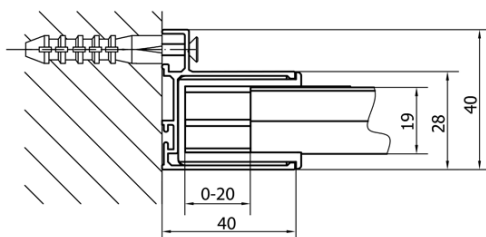

# Produktový list

Objednací kód: **MD1216MD3116**

**DEEP obdélníkový sprchový kout 1200x750mm L/P**  
**varianta, čiré sklo**

MODEL	A	B	C
MD1116	1090-1130	~480	~430
MD1216	1190-1230	~530	~480
MD1316	1290-1330	~580	~530
MD1416	1390-1430	~630	~580
MD1516	1490-1530	~680	~630
MD1616	1590-1630	~730	~680

MODEL	D
MD3116	730-750
MD3316	880-900