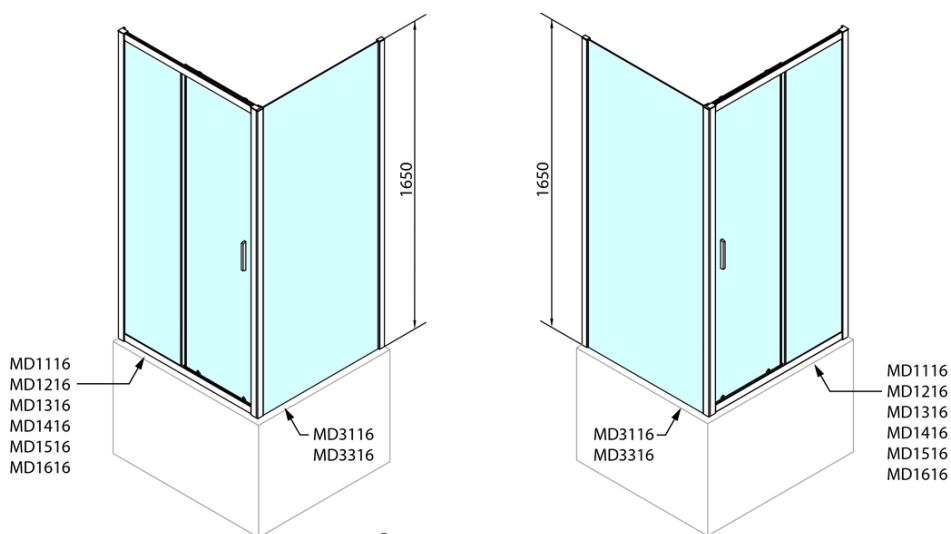

# Produktový list

Objednací kód: **MD1216MD3116**

**DEEP obdélníkový sprchový kout 1200x750mm L/P**  
**varianta, čiré sklo**

MODEL	A	B	C
MD1116	1090-1130	~480	~430
MD1216	1190-1230	~530	~480
MD1316	1290-1330	~580	~530
MD1416	1390-1430	~630	~580
MD1516	1490-1530	~680	~630
MD1616	1590-1630	~730	~680

MODEL	D
MD3116	730-750
MD3316	880-900