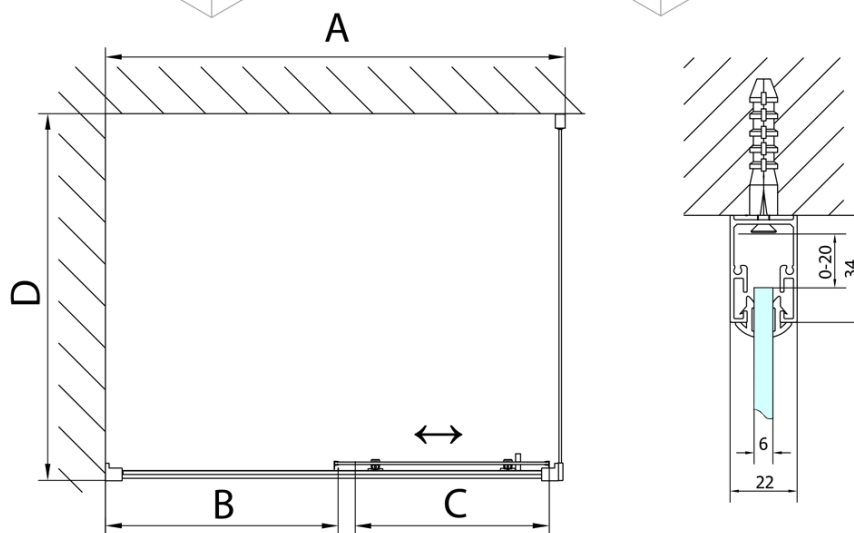

# Produktový list

Objednací kód: **MD1216MD3116**

**DEEP obdélníkový sprchový kout 1200x750mm L/P**  
**varianta, čiré sklo**

MODEL	A	B	C
MD1116	1090-1130	~480	~430
MD1216	1190-1230	~530	~480
MD1316	1290-1330	~580	~530
MD1416	1390-1430	~630	~580
MD1516	1490-1530	~680	~630
MD1616	1590-1630	~730	~680

MODEL	D
MD3116	730-750
MD3316	880-900