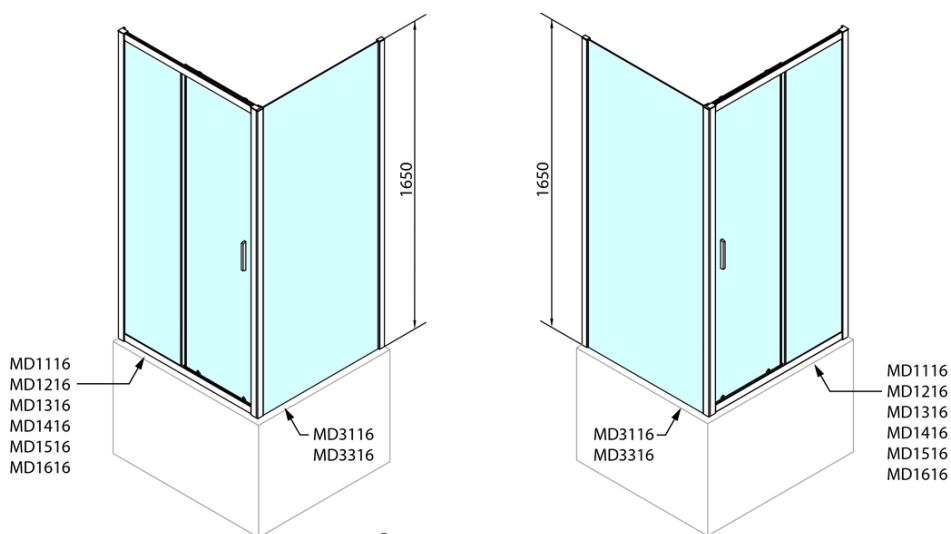

Produktový list

Objednací kód: **MD1216MD3316**

DEEP obdélníkový sprchový kout 1200x900mm L/P
 varianta, čiré sklo

MODEL	A	B	C
MD1116	1090-1130	~480	~430
MD1216	1190-1230	~530	~480
MD1316	1290-1330	~580	~530
MD1416	1390-1430	~630	~580
MD1516	1490-1530	~680	~630
MD1616	1590-1630	~730	~680

MODEL	D
MD3116	730-750
MD3316	880-900