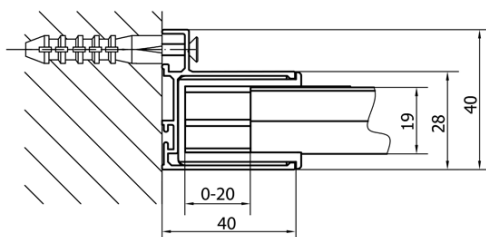

Produktový list

Objednací kód: **MD1216MD3316**

DEEP obdélníkový sprchový kout 1200x900mm L/P
 varianta, čiré sklo

MODEL	A	B	C
MD1116	1090-1130	~480	~430
MD1216	1190-1230	~530	~480
MD1316	1290-1330	~580	~530
MD1416	1390-1430	~630	~580
MD1516	1490-1530	~680	~630
MD1616	1590-1630	~730	~680

MODEL	D
MD3116	730-750
MD3316	880-900