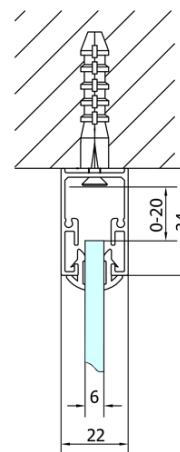

Produktový list

Objednací kód: **MD1216MD3316**

DEEP obdélníkový sprchový kout 1200x900mm L/P
 varianta, čiré sklo

MODEL	A	B	C
MD1116	1090-1130	~480	~430
MD1216	1190-1230	~530	~480
MD1316	1290-1330	~580	~530
MD1416	1390-1430	~630	~580
MD1516	1490-1530	~680	~630
MD1616	1590-1630	~730	~680

MODEL	D
MD3116	730-750
MD3316	880-900