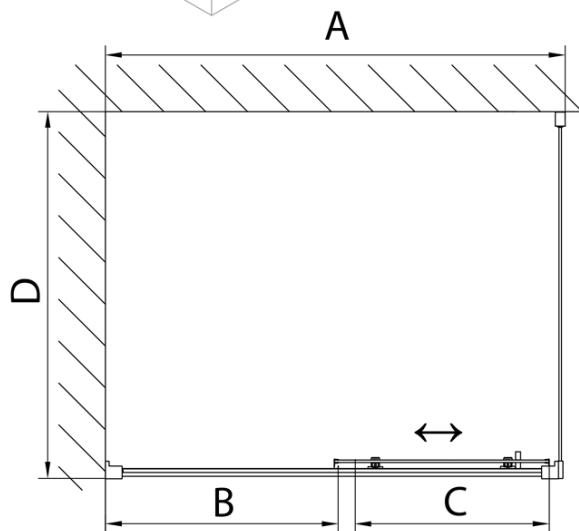

Produktový list

Objednací kód: **MD1216MD3316**

DEEP obdélníkový sprchový kout 1200x900mm L/P
 varianta, čiré sklo

MODEL	A	B	C
MD1116	1090-1130	~480	~430
MD1216	1190-1230	~530	~480
MD1316	1290-1330	~580	~530
MD1416	1390-1430	~630	~580
MD1516	1490-1530	~680	~630
MD1616	1590-1630	~730	~680

MODEL	D
MD3116	730-750
MD3316	880-900