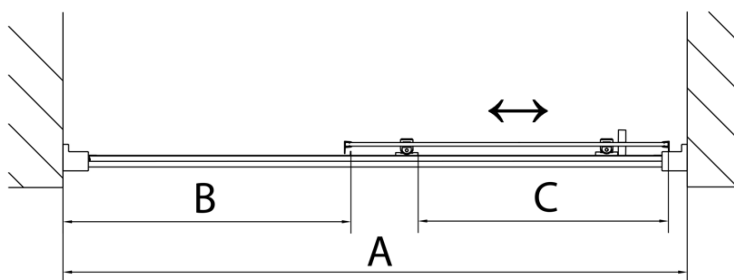

# Produktový list

Objednací kód: **MD1316**

**DEEP sprchové dveře 1300x1650mm, čiré sklo**

MODEL	A	B	C
MD1116	1075-1115	~480	~430
MD1216	1175-1215	~530	~480
MD1316	1275-1315	~580	~530
MD1416	1375-1415	~630	~580
MD1516	1475-1515	~680	~630
MD1616	1575-1615	~730	~680