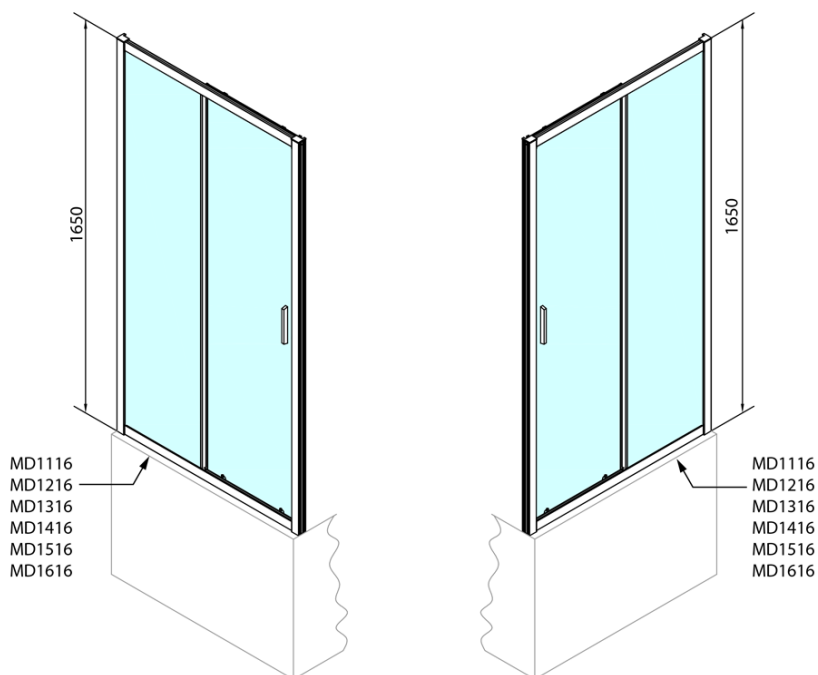

# Produktový list

Objednací kód: **MD1316**

**DEEP sprchové dveře 1300x1650mm, čiré sklo**

MODEL	A	B	C
MD1116	1075-1115	~480	~430
MD1216	1175-1215	~530	~480
MD1316	1275-1315	~580	~530
MD1416	1375-1415	~630	~580
MD1516	1475-1515	~680	~630
MD1616	1575-1615	~730	~680