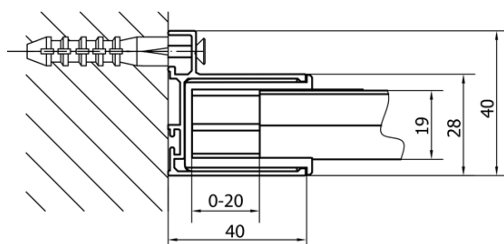

# Produktový list

Objednací kód: **MD1316**

**DEEP sprchové dveře 1300x1650mm, čiré sklo**

MODEL	A	B	C
MD1116	1075-1115	~480	~430
MD1216	1175-1215	~530	~480
MD1316	1275-1315	~580	~530
MD1416	1375-1415	~630	~580
MD1516	1475-1515	~680	~630
MD1616	1575-1615	~730	~680