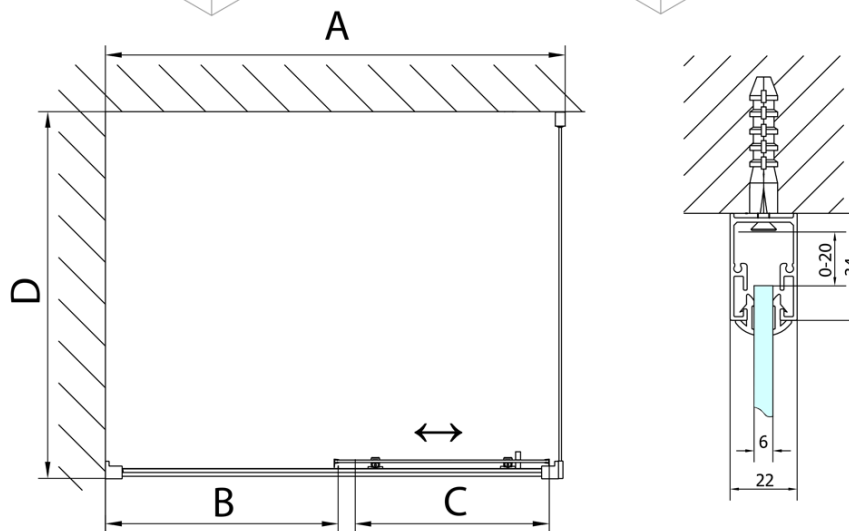

Produktový list

Objednací kód: **MD1316MD3116**

DEEP obdélníkový sprchový kout 1300x750mm L/P
 varianta, čiré sklo

MODEL	A	B	C
MD1116	1090-1130	~480	~430
MD1216	1190-1230	~530	~480
MD1316	1290-1330	~580	~530
MD1416	1390-1430	~630	~580
MD1516	1490-1530	~680	~630
MD1616	1590-1630	~730	~680

MODEL	D
MD3116	730-750
MD3316	880-900