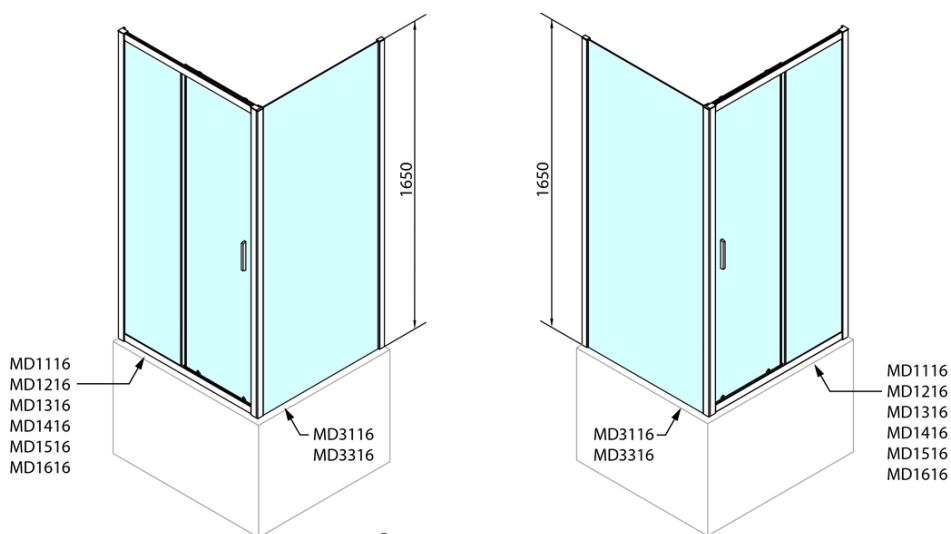

Produktový list

Objednací kód: **MD1316MD3116**

DEEP obdélníkový sprchový kout 1300x750mm L/P
 varianta, čiré sklo

MODEL	A	B	C
MD1116	1090-1130	~480	~430
MD1216	1190-1230	~530	~480
MD1316	1290-1330	~580	~530
MD1416	1390-1430	~630	~580
MD1516	1490-1530	~680	~630
MD1616	1590-1630	~730	~680

MODEL	D
MD3116	730-750
MD3316	880-900