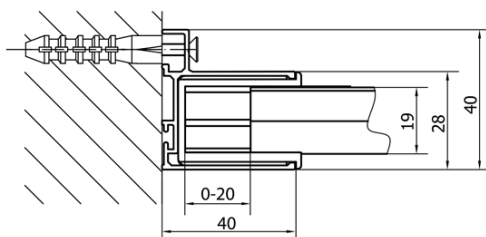

Produktový list

Objednací kód: **MD1316MD3116**

DEEP obdélníkový sprchový kout 1300x750mm L/P
 varianta, čiré sklo

MODEL	A	B	C
MD1116	1090-1130	~480	~430
MD1216	1190-1230	~530	~480
MD1316	1290-1330	~580	~530
MD1416	1390-1430	~630	~580
MD1516	1490-1530	~680	~630
MD1616	1590-1630	~730	~680

MODEL	D
MD3116	730-750
MD3316	880-900