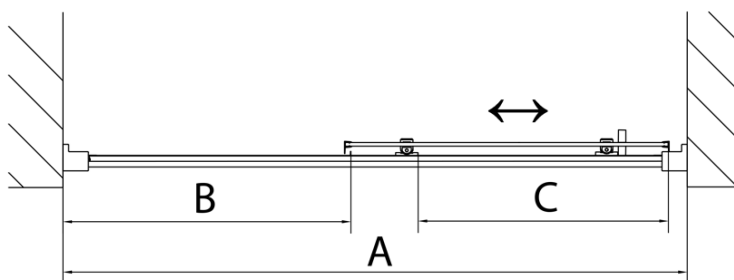

Produktový list

Objednací kód: **MD1416**

DEEP sprchové dveře 1400x1650mm, čiré sklo

MODEL	A	B	C
MD1116	1075-1115	~480	~430
MD1216	1175-1215	~530	~480
MD1316	1275-1315	~580	~530
MD1416	1375-1415	~630	~580
MD1516	1475-1515	~680	~630
MD1616	1575-1615	~730	~680