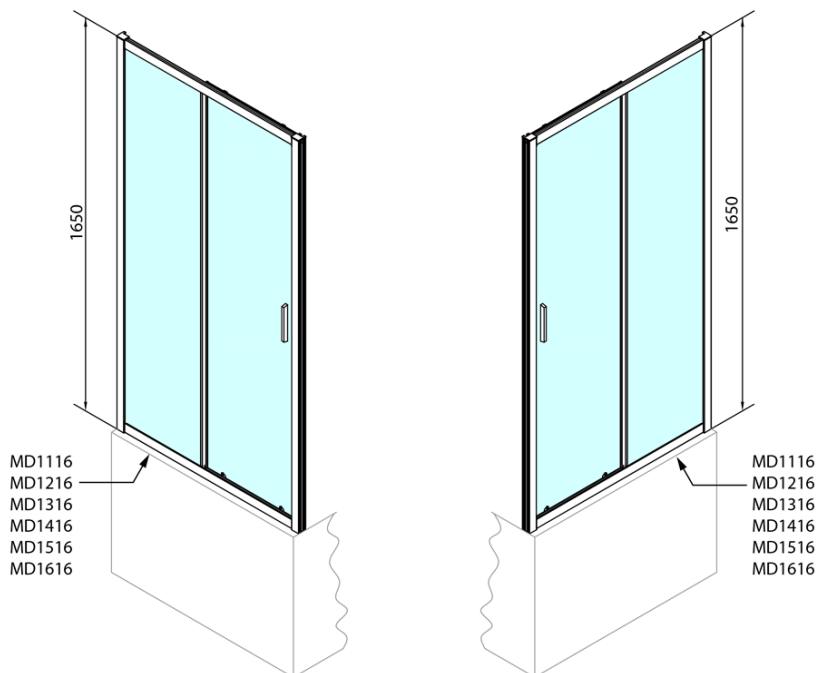

Produktový list

Objednací kód: **MD1416**

DEEP sprchové dveře 1400x1650mm, čiré sklo

MODEL	A	B	C
MD1116	1075-1115	~480	~430
MD1216	1175-1215	~530	~480
MD1316	1275-1315	~580	~530
MD1416	1375-1415	~630	~580
MD1516	1475-1515	~680	~630
MD1616	1575-1615	~730	~680