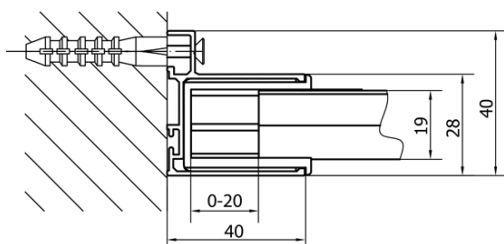

Produktový list

Objednací kód: **MD1416**

DEEP sprchové dveře 1400x1650mm, čiré sklo

MODEL	A	B	C
MD1116	1075-1115	~480	~430
MD1216	1175-1215	~530	~480
MD1316	1275-1315	~580	~530
MD1416	1375-1415	~630	~580
MD1516	1475-1515	~680	~630
MD1616	1575-1615	~730	~680