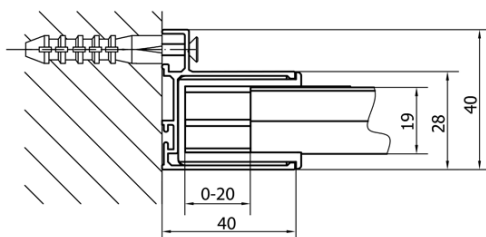

# Produktový list

Objednací kód: **MD1416MD3116**

**DEEP obdélníkový sprchový kout 1400x750mm L/P**  
 varianta, čiré sklo

MODEL	A	B	C
MD1116	1090-1130	~480	~430
MD1216	1190-1230	~530	~480
MD1316	1290-1330	~580	~530
MD1416	1390-1430	~630	~580
MD1516	1490-1530	~680	~630
MD1616	1590-1630	~730	~680

MODEL	D
MD3116	730-750
MD3316	880-900