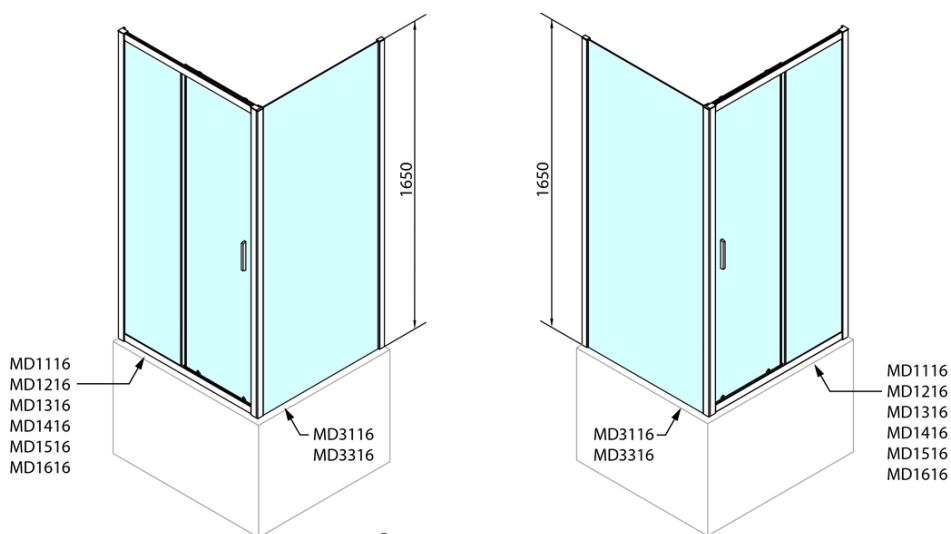

# Produktový list

Objednací kód: **MD1416MD3116**

**DEEP obdélníkový sprchový kout 1400x750mm L/P**  
 varianta, čiré sklo

MODEL	A	B	C
MD1116	1090-1130	~480	~430
MD1216	1190-1230	~530	~480
MD1316	1290-1330	~580	~530
MD1416	1390-1430	~630	~580
MD1516	1490-1530	~680	~630
MD1616	1590-1630	~730	~680

MODEL	D
MD3116	730-750
MD3316	880-900