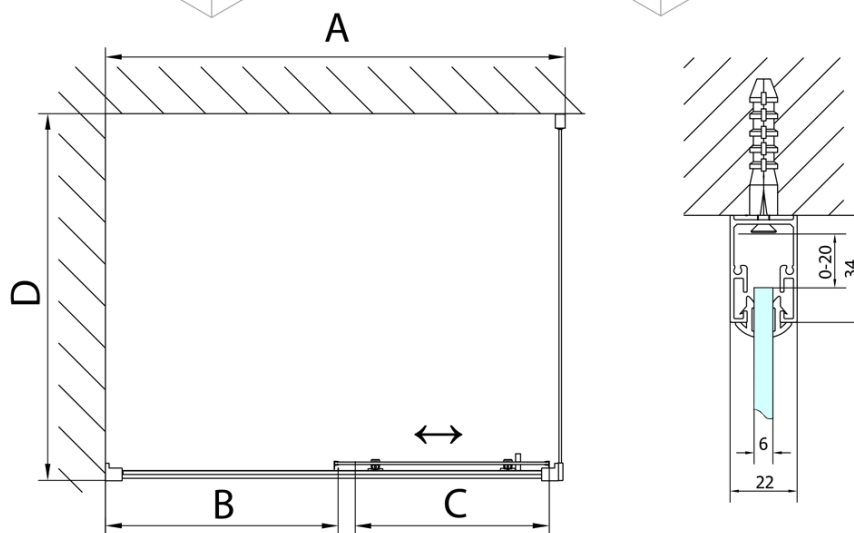

# Produktový list

Objednací kód: **MD1416MD3116**

**DEEP obdélníkový sprchový kout 1400x750mm L/P**  
 varianta, čiré sklo

MODEL	A	B	C
MD1116	1090-1130	~480	~430
MD1216	1190-1230	~530	~480
MD1316	1290-1330	~580	~530
MD1416	1390-1430	~630	~580
MD1516	1490-1530	~680	~630
MD1616	1590-1630	~730	~680

MODEL	D
MD3116	730-750
MD3316	880-900