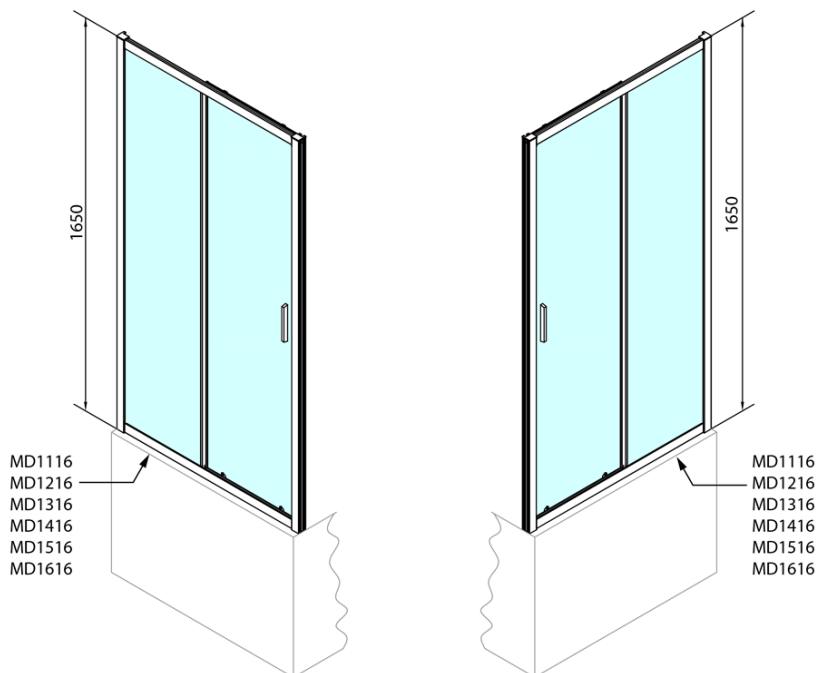

Produktový list

Objednací kód: **MD1516**

DEEP sprchové dveře 1500x1650mm, čiré sklo

MODEL	A	B	C
MD1116	1075-1115	~480	~430
MD1216	1175-1215	~530	~480
MD1316	1275-1315	~580	~530
MD1416	1375-1415	~630	~580
MD1516	1475-1515	~680	~630
MD1616	1575-1615	~730	~680