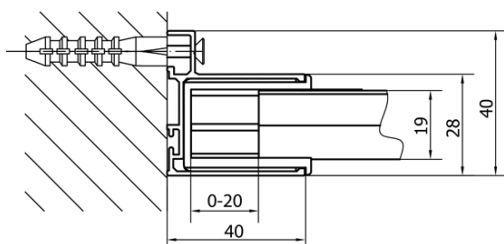

Produktový list

Objednací kód: **MD1516**

DEEP sprchové dveře 1500x1650mm, čiré sklo

MODEL	A	B	C
MD1116	1075-1115	~480	~430
MD1216	1175-1215	~530	~480
MD1316	1275-1315	~580	~530
MD1416	1375-1415	~630	~580
MD1516	1475-1515	~680	~630
MD1616	1575-1615	~730	~680