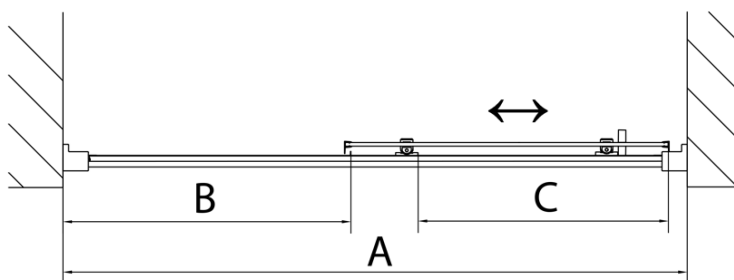

Produktový list

Objednací kód: **MD1516**

DEEP sprchové dveře 1500x1650mm, čiré sklo

MODEL	A	B	C
MD1116	1075-1115	~480	~430
MD1216	1175-1215	~530	~480
MD1316	1275-1315	~580	~530
MD1416	1375-1415	~630	~580
MD1516	1475-1515	~680	~630
MD1616	1575-1615	~730	~680