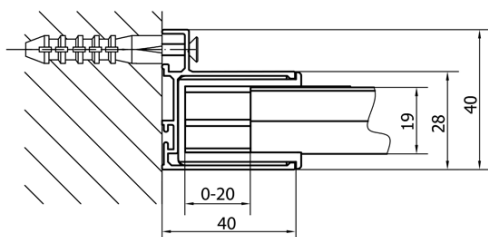

Produktový list

Objednací kód: **MD1516MD3116**

DEEP obdélníkový sprchový kout 1500x750mm L/P
 varianta, čiré sklo

MODEL	A	B	C
MD1116	1090-1130	~480	~430
MD1216	1190-1230	~530	~480
MD1316	1290-1330	~580	~530
MD1416	1390-1430	~630	~580
MD1516	1490-1530	~680	~630
MD1616	1590-1630	~730	~680

MODEL	D
MD3116	730-750
MD3316	880-900