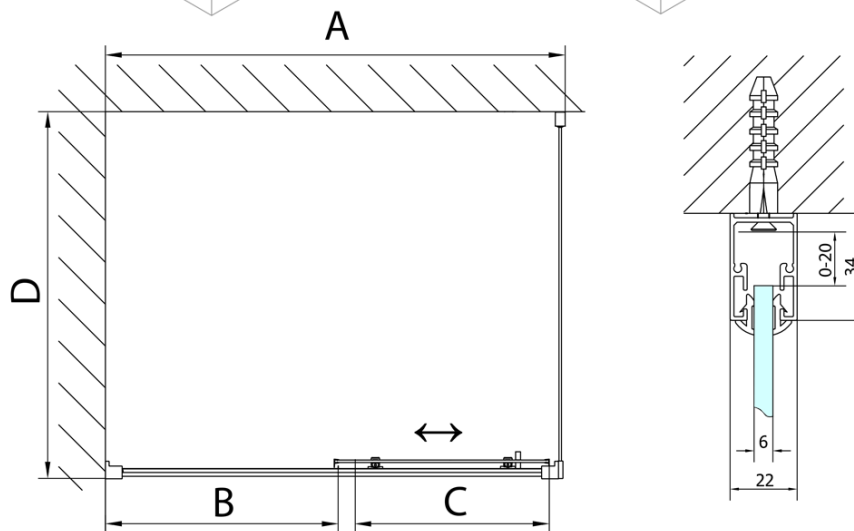

Produktový list

Objednací kód: **MD1516MD3116**

DEEP obdélníkový sprchový kout 1500x750mm L/P
 varianta, čiré sklo

MODEL	A	B	C
MD1116	1090-1130	~480	~430
MD1216	1190-1230	~530	~480
MD1316	1290-1330	~580	~530
MD1416	1390-1430	~630	~580
MD1516	1490-1530	~680	~630
MD1616	1590-1630	~730	~680

MODEL	D
MD3116	730-750
MD3316	880-900