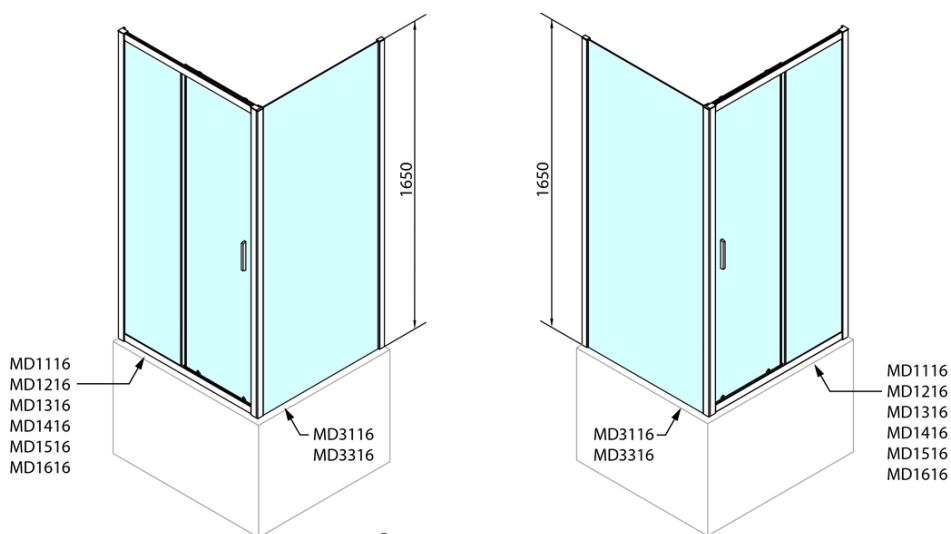

Produktový list

Objednací kód: **MD1616MD3116**

DEEP obdélníkový sprchový kout 1600x750mm L/P
 varianta, čiré sklo

MODEL	A	B	C
MD1116	1090-1130	~480	~430
MD1216	1190-1230	~530	~480
MD1316	1290-1330	~580	~530
MD1416	1390-1430	~630	~580
MD1516	1490-1530	~680	~630
MD1616	1590-1630	~730	~680

MODEL	D
MD3116	730-750
MD3316	880-900