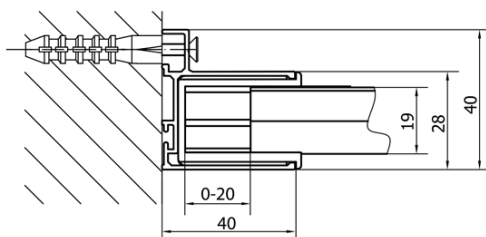

Produktový list

Objednací kód: **MD1616MD3116**

DEEP obdélníkový sprchový kout 1600x750mm L/P
 varianta, čiré sklo

MODEL	A	B	C
MD1116	1090-1130	~480	~430
MD1216	1190-1230	~530	~480
MD1316	1290-1330	~580	~530
MD1416	1390-1430	~630	~580
MD1516	1490-1530	~680	~630
MD1616	1590-1630	~730	~680

MODEL	D
MD3116	730-750
MD3316	880-900