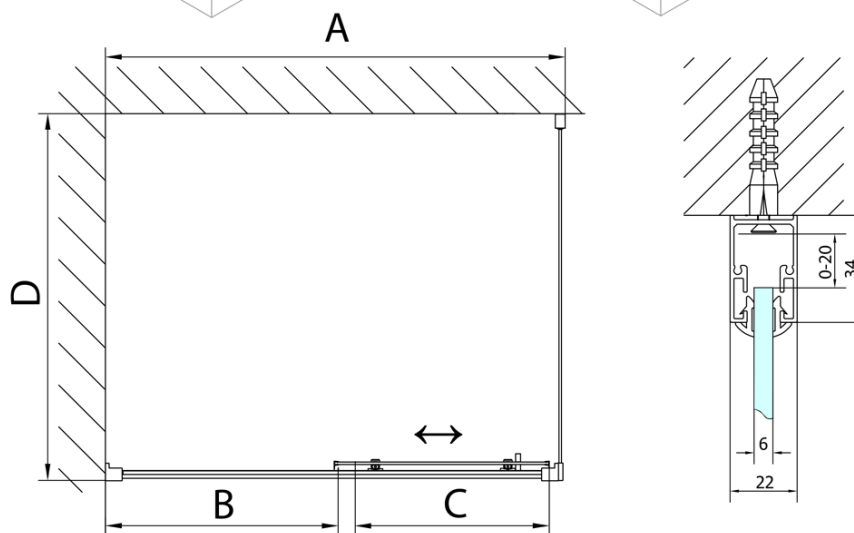

Produktový list

Objednací kód: **MD1616MD3116**

DEEP obdélníkový sprchový kout 1600x750mm L/P
 varianta, čiré sklo

MODEL	A	B	C
MD1116	1090-1130	~480	~430
MD1216	1190-1230	~530	~480
MD1316	1290-1330	~580	~530
MD1416	1390-1430	~630	~580
MD1516	1490-1530	~680	~630
MD1616	1590-1630	~730	~680

MODEL	D
MD3116	730-750
MD3316	880-900