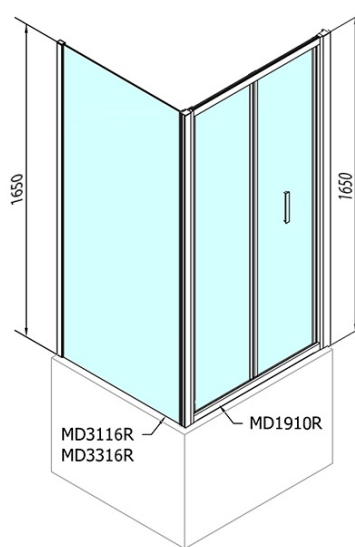

Produktový list

Objednací kód: **MD1910MD3316**

DEEP obdélníkový sprchový kout 1000x900mm L/P
 varianta, čiré sklo

	B	C
MD1910-MD3116	730-750	625
MD1910-MD3316	880-900	625