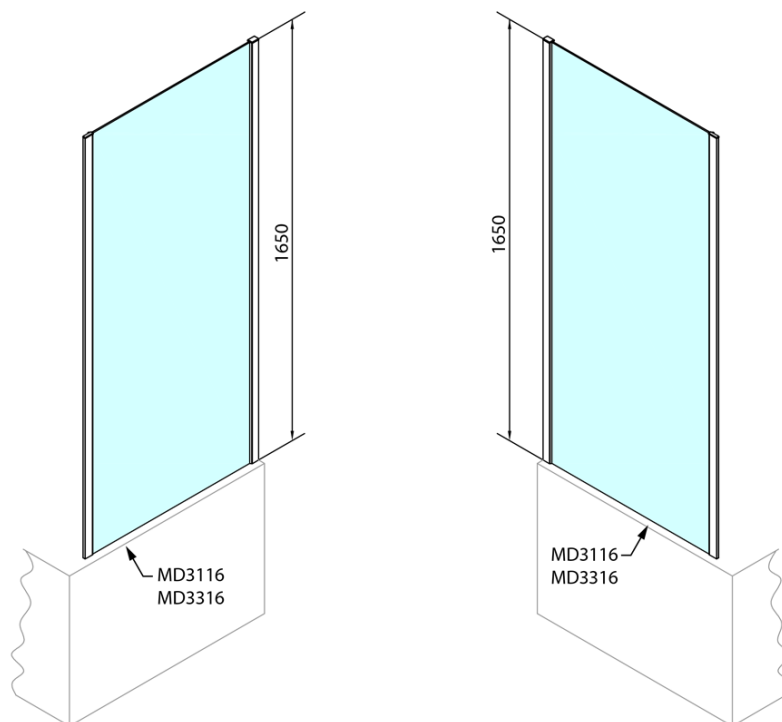

Produktový list

Objednací kód: **MD3316**

DEEP boční stěna 900x1650mm, čiré sklo

| MODEL | A |
|--------|---------|
| MD3116 | 730-750 |
| MD3316 | 880-900 |