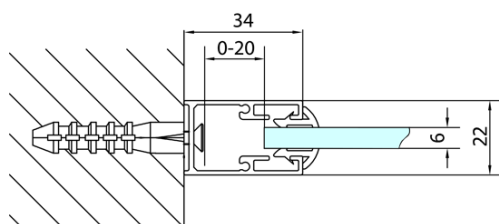

Produktový list

Objednací kód: **MD3316**

DEEP boční stěna 900x1650mm, čiré sklo

| MODEL | A |
|--------|---------|
| MD3116 | 730-750 |
| MD3316 | 880-900 |