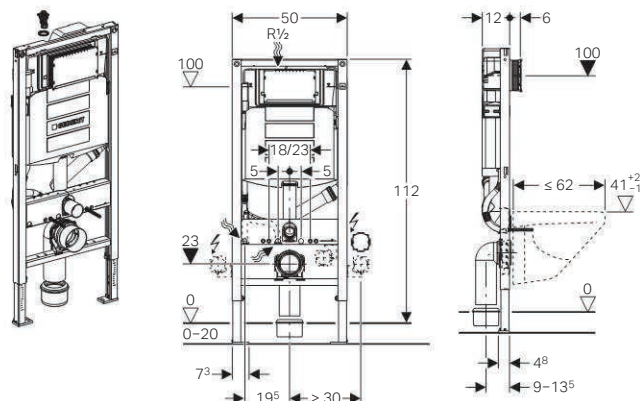

Geberit Duofix prvek pro závěsné WC, 112 cm, s nádržkou Sigma 12 cm (UP320), připojení pro odsávání zápachu s filtrací přes ovládací tlačítko

Účel použití

- Pro tloušťku podlahy 0–20 cm
- Pro zabudování do částečně vysoké systémové stěny Duofix před masivní stěnou nebo stěnou prováděnou suchým procesem
- Pro zabudování do systémové stěny Duofix na celou výšku místnosti
- Pro zabudování do částečně vysoké nebo na celou výšku místnosti stěny GIS před masivní stěnou nebo stěnou prováděnou suchým procesem
- Pro montáž před masivní stěnou nebo stěnou prováděnou suchým procesem
- Pro zabudování do předstěnové instalace na částečnou nebo celou výšku místnosti před masivní stěnou nebo stěnou prováděnou suchým procesem
- Pro zabudování do lehké příčky na celou výšku místnosti
- Pro montáž závěsného WC se vzdáleností upevnění 18 cm nebo 23 cm
- Pro připojení Geberit AquaClean
- Pro připojení Geberit ovládacího tlačítka Sigma40 s odsáváním zápachu
- Nevhodný pro zabetonování

- Pozinkované podpěry, plynule nastavitelné 0–20 cm
- Možné použití pro závěsné WC s malou styčnou plochou pomocí příslušenství
- Rám s otvory \varnothing 9 mm pro upevnění do dřevěných konstrukcí
- Splachovací nádržka pod omítku izolovaná proti orosování
- Samonosný prvek
- Rám s C-profilem 4/4 cm
- Povrch rámu upravený práškovou barvou, barva Geberit modrá
- Podpěry o 5 cm zásuvné
- Patní desky otočné, pro montáž do profilů UW50 a UW75
- Přívod vody shora, z boku přesazený do leva
- Elektrická krabice univerzálně umístitelná