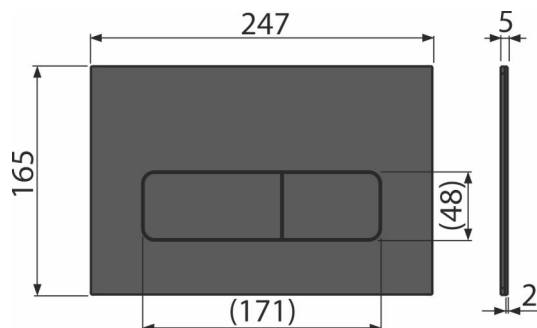

MOON-BLACK

Ovládací tlačítko pro předstěnové instalační systémy, nerez-černá mat

Použití

Pro předstěnové instalační systémy a WC nádrže pro zazdění

Vlastnosti

- Detailní zpracování laserovou technologií
- Dvoučinné mechanické splachování
- Kompatibilní pro všechny předstěnové instalační systémy a nádrže pro zazdění Alca
- Materiál: ušlechtilá ocel, lakovaná barevná úprava
- Mechanismus je plně integrován do stěny
- Odolné proti UV záření a vnějším vlivům
- Povrchová úprava: nerez-černá mat s antibakteriálními vlastnostmi (zajištěny obsahem sloučenin stříbra)
- Tlačítko minimálně vystupuje nad obklad
- Údržba běžnými čisticími prostředky používanými v domácnosti na vodovodní armatury a koupelňové doplňky

Rozsah dodávky

- Adaptační sada pro ovládací mechanismus vypouštěcího ventilu
- Tlačítko
- Upevňovací rámeček tlačítka
- Závitová úchytky rámečku tlačítka 2 ks

Objednávací kód, Logistické informace

Kód	EAN	Barva	Hmotnost (kus | balení | paleta)	Rozměr (kus | balení)	Množství (balení | paleta)
MOON-BLACK	8595580577483	Nerez-černá mat	0,84 | 8,36 | 254,1 kg	255x85x175 | 595x245x395 mm	10 | 280 ks

Záruky Celní kód
2/2 roky * 73269098

Technické parametry

- Ovládací síla < 20 N