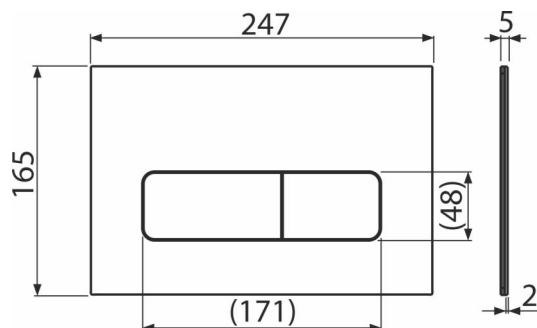

MOON-WHITE

Ovládací tlačítko pro předstěnové instalační systémy, nerez-bílá lesk

Použití

Pro předstěnové instalační systémy a WC nádrže pro zazdění

Vlastnosti

- Detailní zpracování laserovou technologií
- Dvoučinné mechanické splachování
- Kompatibilní pro všechny předstěnové instalační systémy a nádrže pro zazdění Alca
- Materiál: ušlechtilá ocel, lakovaná barevná úprava
- Mechanismus je plně integrován do stěny
- Odolné proti UV záření a vnějším vlivům
- Povrchová úprava: nerez-bílá lesk
- Tlačítko minimálně vystupuje nad obklad
- Údržba běžnými čistícími prostředky používanými v domácnosti na vodovodní armatury a koupelnové doplňky

Rozsah dodávky

- Adaptační sada pro ovládací mechanismus vypouštěcího ventilu
- Tlačítko
- Upevňovací rámeček tlačítka
- Závitová úchytká rámečku tlačítka 2 ks

Objednací kód, Logistické informace

Kód	EAN	Barva	Hmotnost (kus | balení | paleta)	Rozměr (kus | balení)	Množství (balení | paleta)
MOON-WHITE	8595580577506	Nerez-bílá lesk	0,84 | 8,36 | 254,1 kg	255×85×175 | 595×245×395 mm	10 | 280 ks

Záruky   **Celní kód**
2/2 roky*   73269098

Technické parametry

- Ovládací síla < 20 N