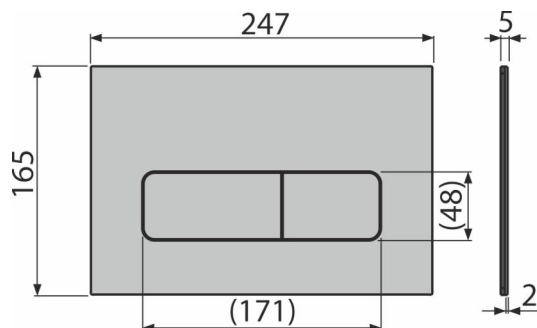

MOON

Ovládací tlačítko pro předstěnové instalační systémy, alunox-mat

Použití

Pro předstěnové instalační systémy a WC nádrže pro zazdění

Vlastnosti

- Detailní zpracování laserovou technologií
- Dvoučinné mechanické splachování
- Kompatibilní pro všechny předstěnové instalační systémy a nádrže pro zazdění Alca
- Materiál: eloxovaný hliník, ušlechtilá ocel
- Mechanismus je plně integrován do stěny
- Odolné proti UV záření a vnějším vlivům
- Povrchová úprava: alunox-mat, Anti-fingerprint s úpravou proti otiskům prstů
- Tlačítko minimálně vystupuje nad obklad
- Údržba běžnými čistícími prostředky používanými v domácnosti na vodovodní armatury a koupelnové doplňky

Rozsah dodávky

- Adaptační sada pro ovládací mechanismus vypouštěcího ventilu
- Tlačítko
- Upevňovací rámeček tlačítka
- Závitová úchytká rámečku tlačítka 2 ks

Objednací kód, Logistické informace

Kód	EAN	Barva	Hmotnost (kus | balení | paleta)	Rozměr (kus | balení)	Množství (balení | paleta)
MOON	8595580577476	Alunox-mat	0,76 | 7,56 | 231,7 kg	255×85×175 | 255×85×175 mm	10 | 280 ks

Záruky 2/2 roky*   **Celní kód** 73269098

Technické parametry

- Ovládací síla < 20 N