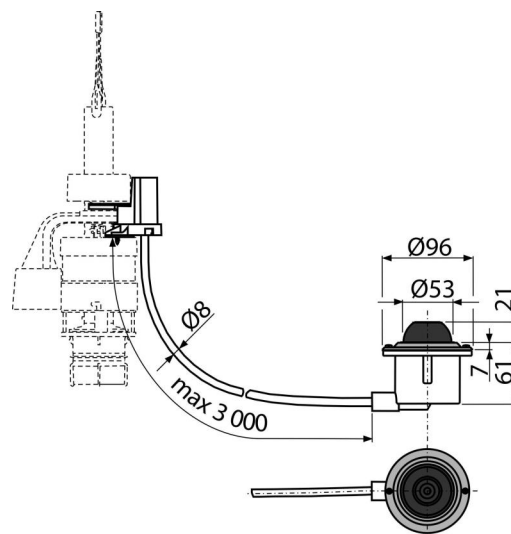

MPO12

Oddálené pneumatické splachování nožní, kov, zabudování: do podlahy

Použití

Nelze použít pro předstěnové instalační systémy Slim
Pro osoby se sníženou hybností
Pro plastové nádrčky Alca po výměně táhla a spodní výpusti
Pro použití ve veřejných prostorách
Pro předstěnové instalační systémy Alca
Pro zabudování do podlahy

Vlastnosti

- Barva: chrom
- Jeden objem splachování 6 l
- Lze umístit až 3 m od toalety
- Materiál: nerez, ABS, polypropylen

Rozsah dodávky

- Fixační set: vřut 3,5×10 – 2 ks
- Hadička 3 m pro propojení tlačítka a vypouštěcího ventilu
- Ovládací mechanismus
- Tlačítko pneumatického ovládání
- Vypouštěcí ventil

Objednávací kód, Logistické informace

Kód	EAN	Hmotnost (kus | balení | paleta)	Rozměr (kus | balení)	Množství (balení | paleta)
MPO12	8595580501976	1,0805 | 8,8050 | 160,8800 kg	315×210×120 | 590×430×390 mm	10 | 160 ks

Záruky	Celní kód	Normy
2/2 roky *	84818019	ČSN EN 14055

Technické parametry

- Hygienická rezerva 3 l
- Maximální délka pneumatické hadičky ovládání 3 m
- Rozsah nastavení spláchnutí 6-9 l
- Standardní nastavení spláchnutí 6 l