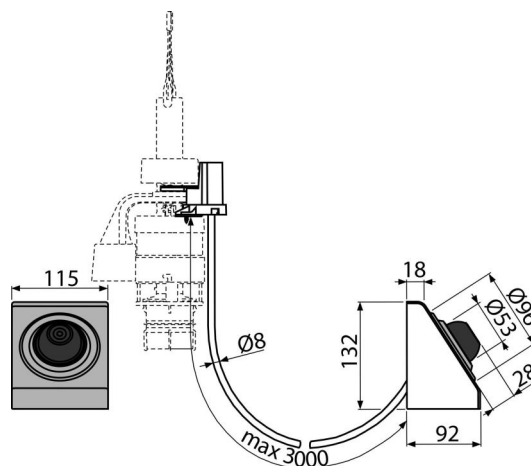

MPO13

Oddálené pneumatické splachování nožní, kov, zabudování: na zeď

Použití

- Nelze použít pro předstěnové instalační systémy Slim
- Pro osoby se sníženou hybností
- Pro plastové nádržky Alca po výměně táhla a spodní výpusti
- Pro použití ve veřejných prostorách
- Pro předstěnové instalační systémy Alca
- Pro zabudování na zeď

Vlastnosti

- Barva: chrom
- Jeden objem splachování 6 l
- Lze umístit až 3 m od toalety
- Materiál: nerez, ABS, polypropylen

Rozsah dodávky

- Fixační set: vrut 3,5×10 – 2 ks
- Hadička 3 m pro propojení tlačítka a vypouštěcího ventilu
- Ovládací mechanismus
- Tlačítko pneumatického ovládání
- Vypouštěcí ventil

Objednací kód, Logistické informace

Kód	EAN	Hmotnost (kus | balení | paleta)	Rozměr (kus | balení)	Množství (balení | paleta)
MPO13	8595580501983	1,4287 | 9,7600 | 176,1600 kg	315×210×120 | 590×430×390 mm	10 | 160 ks

Záruky	Celní kód	Normy
2/2 roky *	84818019	ČSN EN 14055

Technické parametry

- Hygienická rezerva 3 l
- Maximální délka pneumatické hadičky ovládání 3 m
- Rozsah nastavení spláchnutí 6-9 l
- Standardní nastavení spláchnutí 6 l