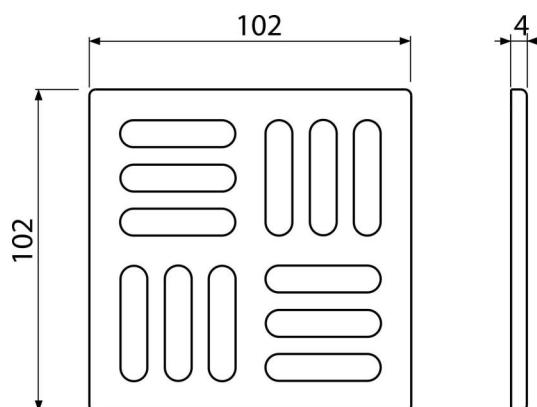

MPV001-ANTIC

Designová mřížka 102×102 mm bronz-antic

Použití

Pro podlahové vpusti s rozměrem rámečku 105×105 mm
Pro použití v interiéru i v exteriéru

Vlastnosti

- Masivní nerezová mřížka 102×102×4 mm
- Materiál: mosaz + pohledová povrchová úprava bronz-antic

Rozsah dodávky

- Designová mosazná mřížka v barvě bronz-antic

Objednací kód, Logistické informace

Kód	EAN	Hmotnost (kus balení paleta)	Rozměr (kus balení)	Množství (balení paleta)
MPV001-ANTIC	8595580539795	0,4228 0,0000 0,0000 kg	106×106×7 – mm	1 – ks