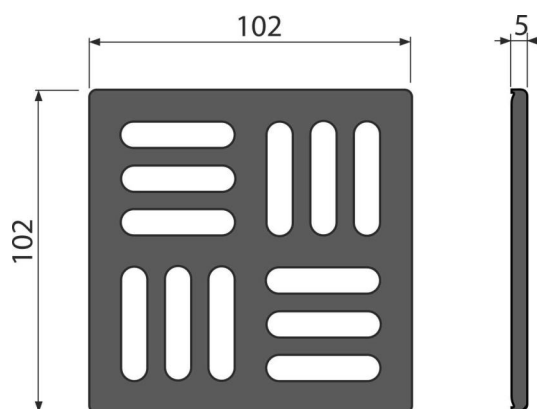

# MPV004-BLACK

Mřížka 102×102 mm nerez, černá-mat

## Použití

Pro podlahové vpusti s rozměrem rámečku 105×105 mm  
Pro použití v interiéru i v exteriéru

## Vlastnosti

- Barva: černá-mat
- Materiál: nerezová ocel AISI 304, DIN 1.4301 s povrchovou úpravou černá-mat
- Nerezová mřížka 102×102×5 mm

## Objednací kód, Logistické informace

Kód	EAN	Hmotnost (kus   balení   paleta)	Rozměr (kus   balení)	Množství (balení   paleta)
MPV004-BLACK	8595580574734	0,12   0,12   - kg	106×106×7   - mm	1   - ks

**Záruky** 2/2 roky\*      **Celní kód** 73269098      **Normy** ČSN EN 1253