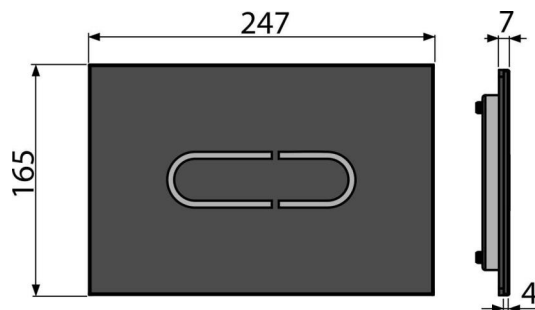

NIGHT LIGHT-1-SLIM

Ovládací tlačítko bezdotykové pro předstěnové instalační systémy Slim s podsvícením, sklo-černá

Použití

Pro bezdotykové splachování pouhým přiblížením ruky
Pro předstěnové instalační systémy Slim a WC nádrže pro zadržetí

Objednávací kód, Logistické informace

Kód	EAN	Barva	Hmotnost (kus balení paleta)	Rozměr (kus balení)	Množství (balení paleta)
NIGHT LIGHT-1-SLIM	8595580563448	Sklo-černá	2,5502 20,4016 346,4256 kg	580×185×100 590×390×430 mm	8 128 ks