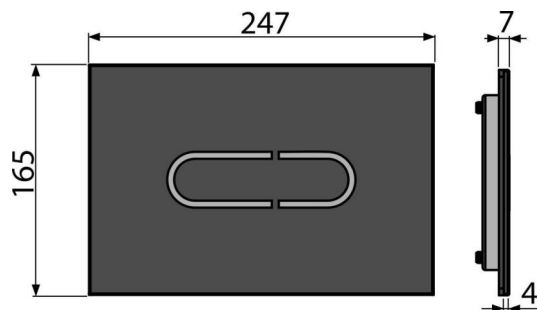

## Použití

Nelze použít pro předstěnové instalační systémy AM118 a AM119 při ovládní shora

Nelze použít pro předstěnové instalační systémy Slim a předstěnové systémy výšky 850 mm

Pro bezdotykové splachování pouhým přiblížením ruky

## Objednací kód, Logistické informace

Kód	EAN	Barva	Hmotnost (kus   balení   paleta)	Rozměr (kus   balení)	Množství (balení   paleta)
NIGHT LIGHT-1	8595580557898	Sklo-černá	2,7981   17,3292   297,2672 kg	315x215x148   770x235x465 mm	6   96 ks