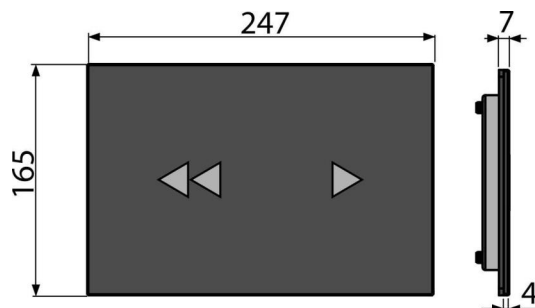

NIGHT LIGHT-2-SLIM

Ovládací tlačítko bezdotykové pro předstěnové instalační systémy Slim s podsvícením, sklo-černá

Použití

Pro bezdotykové splachování pouhým přiblížením ruky
Pro předstěnové instalační systémy Slim a WC nádrže pro zazdění

Vlastnosti

- Funkce a osvětlení tlačítka se aktivuje při vstupu pomocí infračerveného čidla pro zaznamenání uživatele
- Materiál: sklo
- Napájení: ze sítě, napájecí zdroj je součástí balení
- Nastavení přes mini USB pomocí programu volně dostupného na webových stránkách Alca nebo ručně pomocí ovládacích prvků na zadní straně tlačítka
- Nastavitelné parametry: čas malého a velkého spláchnutí, barvy osvětlení, intenzita osvětlení, délka dosvitu, variabilní nastavení hygienického oplachu
- Osvětlení tlačítek nastavitelné: ručně – 4 barvy, přes mini USB – 16 miliónů barev
- Splachování DUAL, ruční, bezdotykové ovládání

Rozsah dodávky

- Bezdotykové tlačítko s kapacitním vodním senzorem
- Kabel pro připojení k napájecímu zdroji 3 m
- Ochranná hadice pro instalaci napájecího kabelu
- Sestava šroubení s elektromagnetickým ventilem
- Síťový zdroj
- Upevňovací rámeček tlačítka
- Vypouštěcí ventil pro sensorové splachování
- Závitová úchytka rámečku tlačítka 2 ks

Objednací kód, Logistické informace

Kód	EAN	Barva	Hmotnost (kus | balení | paleta)	Rozměr (kus | balení)	Množství (balení | paleta)
NIGHT LIGHT-2-SLIM	8595580563431	Sklo-černá	2,5502 | 20,4016 | 346,6560 kg	580×185×100 | 590×390×430 mm	8 | 128 ks

Záruky 2/2 roky *   Celní kód 84818019

Technické parametry

- Druh ochrany IP45
- Jmenovité napětí 230 V
- Příkon 10 W
- Provozní napětí 12 V
- Síťová frekvence 50 Hz