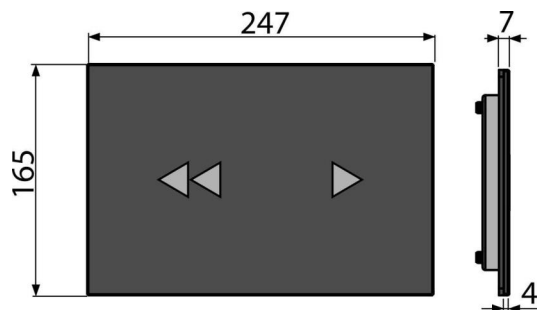

NIGHT LIGHT-2-SLIM

Ovládací tlačítko bezdotykové pro předstěnové instalační systémy Slim s podsvícením, sklo-černá

Použití

Pro bezdotykové splachování pouhým přiblížením ruky
Pro předstěnové instalační systémy Slim a WC nádrže pro zadržetí

Objednací kód, Logistické informace

Kód	EAN	Barva	Hmotnost (kus balení paleta)	Rozměr (kus balení)	Množství (balení paleta)
NIGHT LIGHT-2-SLIM	8595580563431	Sklo-černá	2,5502 20,4016 346,6560 kg	580×185×100 590×390×430 mm	8 128 ks