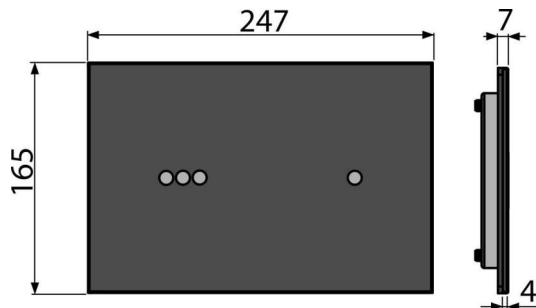

NIGHT LIGHT-3-SLIM

Ovládací tlačítko bezdotykové pro předstěnové instalační systémy Slim s podsvícením, sklo-černá

Použití

Pro bezdotykové splachování pouhým přiblížením ruky
Pro předstěnové instalační systémy Slim a WC nádrže pro zadržetí

Vlastnosti

- Funkce a osvětlení tlačítka se aktivuje při vstupu pomocí infračerveného čidla pro zaznamenání uživatele
- Materiál: sklo
- Napájení: ze sítě, napájecí zdroj je součástí balení
- Nastavení přes mini USB pomocí programu volně dostupného na webových stránkách Alca nebo ručně pomocí ovládacích prvků na zadní straně tlačítka
- Nastavitelné parametry: čas malého a velkého spláchnutí, barvy osvětlení, intenzita osvětlení, délka dosvitu, variabilní nastavení hygienického oplachu
- Osvětlení tlačítek nastavitelné: ručně – 4 barvy, přes mini USB – 16 miliónů barev
- Splachování DUAL, ruční, bezdotykové ovládání

Rozsah dodávky

- Bezdotykové tlačítko s kapacitním vodním senzorem
- Kabel pro připojení k napájecímu zdroji 3 m
- Ochranná hadice pro instalaci napájecího kabelu
- Sestava šroubení s elektromagnetickým ventilem
- Síťový zdroj
- Upevňovací rámeček tlačítka
- Vypouštěcí ventil pro sensorové splachování
- Závitová úchytka rámečku tlačítka 2 ks

Objednací kód, Logistické informace

Kód	EAN	Barva	Hmotnost (kus | balení | paleta)	Rozměr (kus | balení)	Množství (balení | paleta)
NIGHT LIGHT-3-SLIM	8595580563424	Sklo-černá	2,5502 | 20,4016 | 346,6560 kg	580×185×100 | 590×390×430 mm	8 | 128 ks

Záruky 2/2 roky *   Celní kód 84818019

Technické parametry

- Druh ochrany IP45
- Jmenovité napětí 230 V
- Příkon 10 W
- Provozní napětí 12 V
- Síťová frekvence 50 Hz