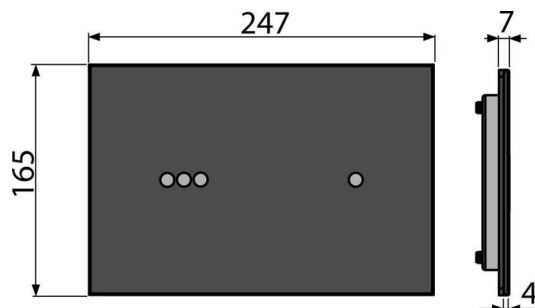

NIGHT LIGHT-3

Ovládací tlačítko bezdotykové pro předstěnové instalační systémy s podsvícením, sklo-černá

Použití

Nelze použít pro předstěnové instalační systémy AM118 a AM119 při ovládní shora

Nelze použít pro předstěnové instalační systémy Slim a předstěnové systémy výšky 850 mm

Pro bezdotykové splachování pouhým přiblížením ruky

Pro předstěnové instalační systémy a WC nádrže pro zadržování

Vlastnosti

- Funkce a osvětlení tlačítka se aktivuje při vstupu pomocí infračerveného čidla pro zaznamenání uživatele
- Materiál: sklo
- Napájení: ze sítě, napájecí zdroj je součástí balení
- Nastavení přes mini USB pomocí programu volně dostupného na webových stránkách Alca nebo ručně pomocí ovládacích prvků na zadní straně tlačítka
- Nastavitelné parametry: čas malého a velkého spláchnutí, barvy osvětlení, intenzita osvětlení, délka dosvitu, variabilní nastavení hygienického oplachu
- Osvětlení tlačítek nastavitelné: ručně – 4 barvy, přes mini USB – 16 miliónů barev
- Splachování DUAL, ruční, bezdotykové ovládní

Rozsah dodávky

- Bezdotykové tlačítko s kapacitním vodním senzorem
- Kabel pro připojení k napájecímu zdroji 3 m
- Ochranná hadice pro instalaci napájecího kabelu
- Sestava šroubení s elektromagnetickým ventilem
- Síťový zdroj
- Upevňovací rámeček tlačítka
- Vypouštěcí ventil pro senzorové splachování
- Závitová úchytky rámečku tlačítka 2 ks

Objednací kód, Logistické informace

Kód	EAN	Barva	Hmotnost (kus | balení | paleta)	Rozměr (kus | balení)	Množství (balení | paleta)
NIGHT LIGHT-3	8595580557911	Sklo-černá	2,7981 | 17,3292 | 297,2672 kg	315x215x148 | 770x235x465 mm	6 | 96 ks

Záruky   Celní kód
2/2 roky *   84818019

Technické parametry

- Druh ochrany IP45
- Jmenovité napětí 230 V
- Příkon 10 W
- Provozní napětí 12 V
- Síťová frekvence 50 Hz