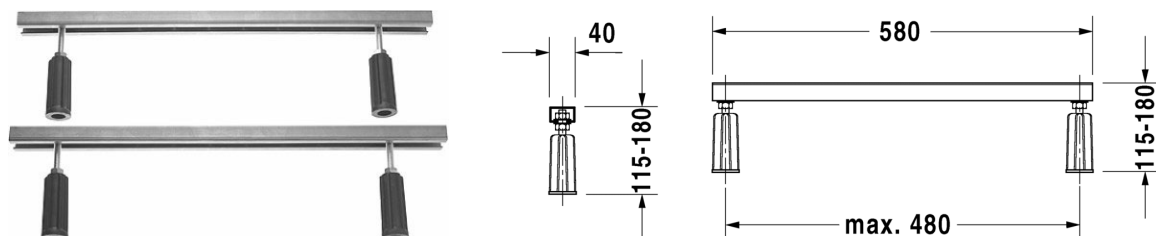

Doplňky Nohy # 790127

Nohy	Rozměr	Váha	Objednáací číslo
pro D-Code vany a vaničky, s boční délkou > 1000 mm, výškově nastavitelné od 115 - 180 mm, výškově nastavitelné od 135 - 165 mm se setem pro zvukovou izolaci pro sprchové vaničky, 2 kusy			
Barvy			
Varianta			

Na všech výkresech jsou uvedeny všechny potřebné rozměry (mm), které podléhají běžným tolerancím. Přesné rozměry lze zjistit pouze přímo na výrobku.