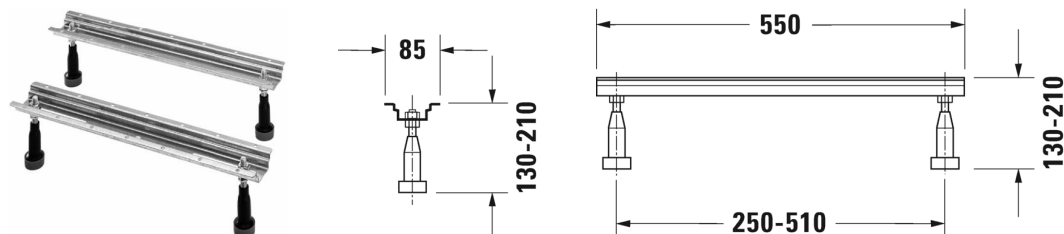

Doplňky Nohy # 790100

Nohy	Rozměr	Váha	Objednáací číslo
pro vany a sprchové vaničky z akrylátu, s boční délkou > 1000 mm, výškově nastavitelné od 140 - 220 mm s protihlukovou sadou pro vaničky, 2 kusy			
Barvy			
Varianta			

Na všech výkresech jsou uvedeny všechny potřebné rozměry (mm), které podléhají běžným tolerancím. Přesné rozměry lze zjistit pouze přímo na výrobku.