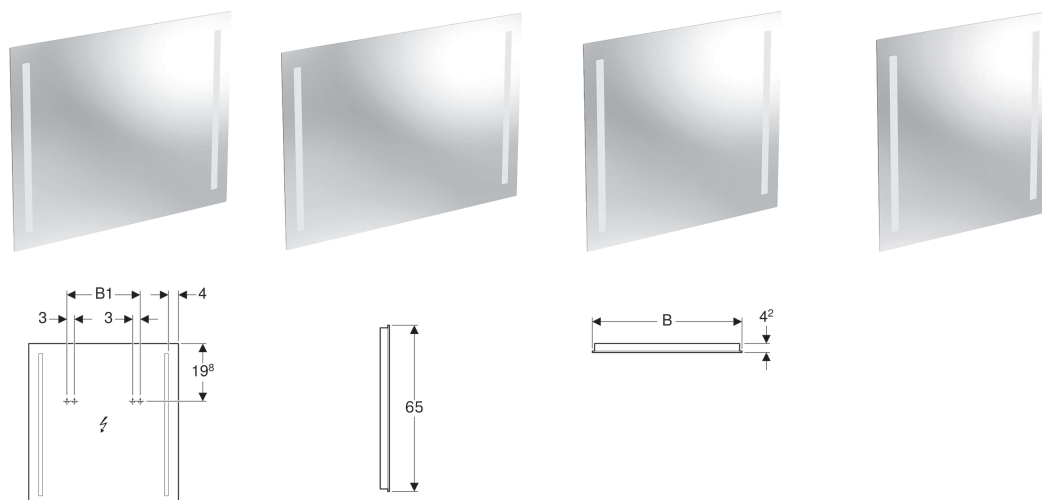

Zrcadlo Geberit Option s osvětlením, osvětlení oboustranné

Vlastnosti

- Vhodné pro všechny koupelnové série
- Osvětlení LED
- Mechanický spínač

Technické údaje

Třída ochrany	I
Druh ochrany	IP44
Jmenovité napětí	230 V AC
Síťová frekvence	50 Hz
Provozní napětí	12 V DC
Výstupní napětí	12 V DC
Příkon	20 W
Materiál	Sklo
Třída energetické účinnosti	A++
Barva světla	4200 K

Pol. č.	B	B1	H	T	Světelný tok	
500.587.00.1	70 cm	39.4 cm	65 cm	3.6 cm	3200 lm	NEW
500.588.00.1	80 cm	49.4 cm	65 cm	3.6 cm	3200 lm	NEW
500.589.00.1	90 cm	59.4 cm	65 cm	3.6 cm	3200 lm	NEW
500.586.00.1	60 cm	29.4 cm	65 cm	3.6 cm	3200 lm	NEW