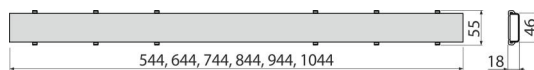

OPTION-650M

Oboustranný rošt

Použití

Pro podlahové žlaby APZ12, APZ22, APZ2012, APZ2022
Pro vložení dlažby nebo vodovzdorného dřeva do tloušťky 12 mm

Vlastnosti

- Design roštu je určen oboustranným roštem OPTION - z jedné strany plný nerez a druhé strany možnost vložení dlažby nebo vodovzdorného dřeva do tloušťky 12 mm
- Dno roštu je přelepeno pásem s hrubým povrchem pro bezpečné přilepení vložené dlažby
- Materiál: nerezová ocel AISI 304, DIN 1.4301

Rozsah dodávky

- Demontážní háček
- Hřeben pro nanášení lepidla do roštu
- Oboustranný rošt (plný rošt nebo pro vložení dlažby)
- Plastová vymežovací opěrka

Objednací kód, Logistické informace

Kód	EAN	Délka	Hmotnost (kus | balení | paleta)	Rozměr (kus | balení)	Množství (balení | paleta)
OPTION-650M	8595580565770	650 mm	0,75 | 0,75 | - kg	655×65×36 | mm	1 | - ks

Záruky 2/3 roky *   Celní kód 73269098   Normy ČSN EN 1253

Technické parametry

- Třída zatížení K3 300 kg