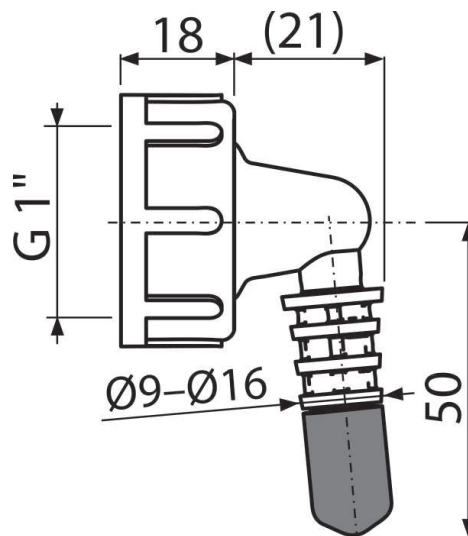

P0049-ND

Kolínko komplet G1"/8-16

Použití

Pro dvojitě kolínko
Pro umyvadlové a dřezové sifony s přípojkou

Vlastnosti

- Kolínko k napojení spotřebičů – sušičky, kotle, klimatizace, rekuperace atd.
- Materiál: polyamid (PA)

Rozsah dodávky

- Kolínko s maticí
- Těsnění

Objednací kód, Logistické informace

Kód	EAN	Hmotnost (kus balení paleta)	Rozměr (kus balení)	Množství (balení paleta)
P0049-ND	8595580547653	0,03 2,64 62,2 kg	66,6x41,4x40 590x390x240 mm	100 1600 ks

Záruky 2/2 roky* Celní kód 39172900

Technické parametry

- Přípojka na hadici 8-16 mm
- Závit pro připojení k sifonu 1 "