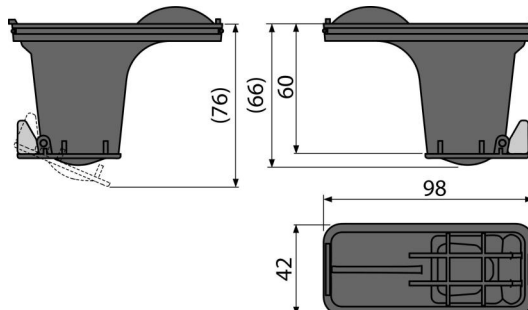

P095

Sada kombinovaných zápachových uzávěr pro nerezové žlaby ALCA

Použití

Pro podlahové žlaby: APZ1, APZ4, APZ5, APZ6, APZ11, APZ1001, APZ1004,

APZ1006, ARZ1

Pro prostory, kde se očekává nižší využití sprchového koutu

Vlastnosti

- Kombinovaná zápachová uzávěra SMART

Rozsah dodávky

- Kombinovaná zápachová uzávěra 2 ks
- Sítko na hrubé nečistoty 2 ks

Objednací kód, Logistické informace

Kód	EAN	Hmotnost (kus | balení | paleta)	Rozměr (kus | balení)	Množství (balení | paleta)
P095	8595580532741	0,1053 | 0,0000 | 0,0000 kg	160×60×200 | – mm	1 | – ks

Záruky 2/2 roky *   **Celní kód** 39269097   **Normy** ČSN EN 1253

Technické parametry

- Průtok 60-68,8 l/min
- Zápachová uzávěra 50 mm