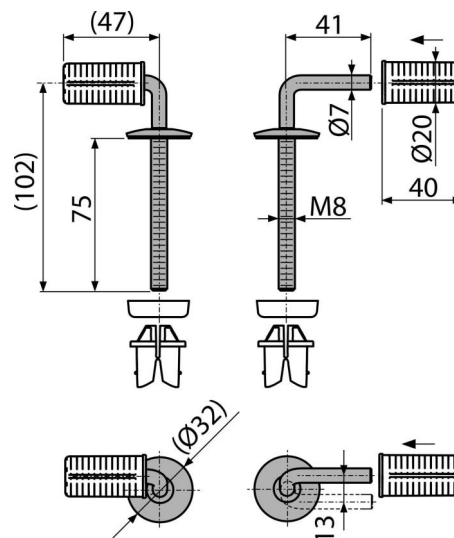

P096

Panty pro A601

Použití

Pro WC sedátko A601

Vlastnosti

- Díky otočení pantů možno délkově upravit přesah sedátka na WC míse
- Kovové tělo
- Rychloupínací systém pro rychlou a jednoduchou instalaci

Rozsah dodávky

- Čep 2 ks
- Nerezové tělo pantu 2 ks
- Rychloupínací matice 2 ks

Objednávací kód, Logistické informace

Kód	EAN	Hmotnost (kus balení paleta)	Rozměr (kus balení)	Množství (balení paleta)
P096	8595580537807	0,1652 0,0000 0,0000 kg	115x50x50 – mm	1 – ks