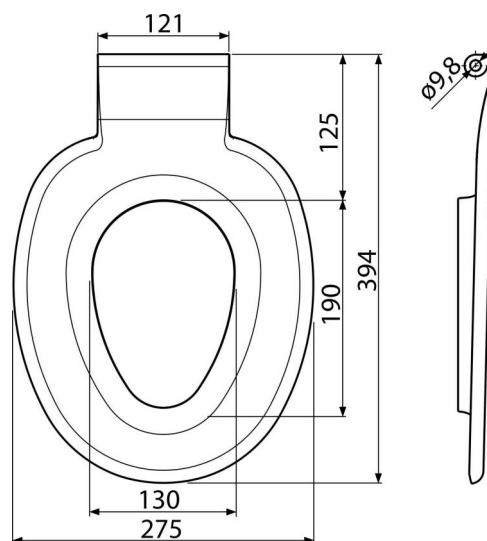

# P102

WC sedátko – integrovaná vložka

#### Použití

Pro WC sedátko A603, A606

#### Objednací kód, Logistické informace

Kód	EAN	Hmotnost (kus   balení   paleta)	Rozměr (kus   balení)	Množství (balení   paleta)
P102	8595580537852	0,2884   5,7760   112,4160 kg	394×30×275   590×430×390 mm	20   320 ks