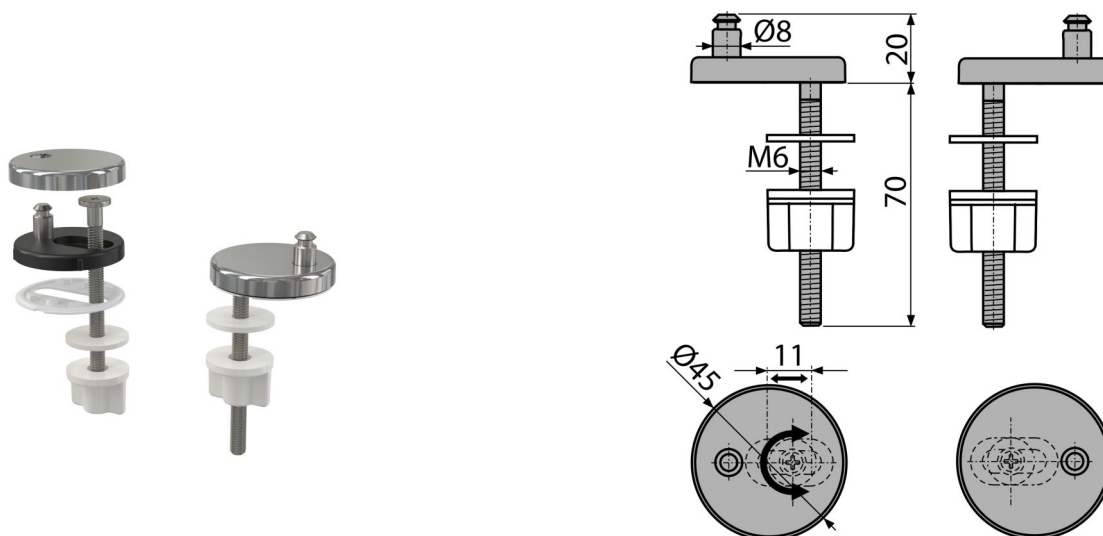

# P106

Panty se spodní montáží, krytka nerez

## Použití

Pro mísy s omezeným montážním přístupem  
Pro WC sedátka A602, A603, A604, A606, A674S

## Vlastnosti

- CLICK systém – lehce čistitelná keramika díky rychle odejmutelnému sedátku
- Kovové tělo
- Univerzálně stavitelné ve dvou osách

## Rozsah dodávky

- Nerezový šroub s maticemi 2 ks
- Závěs s kovovou krytkou 2 ks