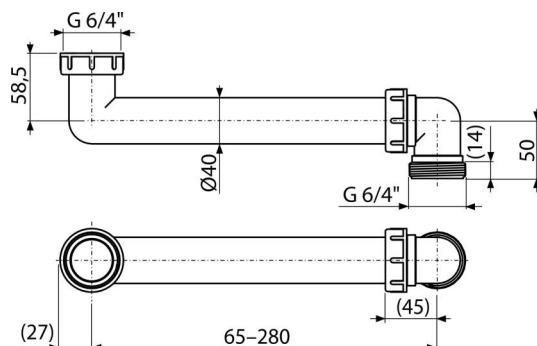

P109

Prostorově úsporné dopojení 6/4"

Použití

Pro dřezové sifony
Pro úsporu místa pod dřezem

Vlastnosti

- Materiál: polypropylen
- Matice pro připojení dřezové výpusti 6/4"

Rozsah dodávky

- Odtoková trubka s maticí 6/4"

Objednávací kód, Logistické informace

| Kód | EAN | Hmotnost (kus balení paleta) | Rozměr (kus balení) | Množství (balení paleta) |
|------|---------------|-------------------------------------|--------------------------|-------------------------------|
| P109 | 8595580545352 | 0,1526 3,8150 61,0400 kg | 250x60x100 mm | 25 400 ks |

Záruky 2/3 roky * Celní kód 39174000 Normy ČSN EN 274

Technické parametry

- Tepelný atest 95 °C