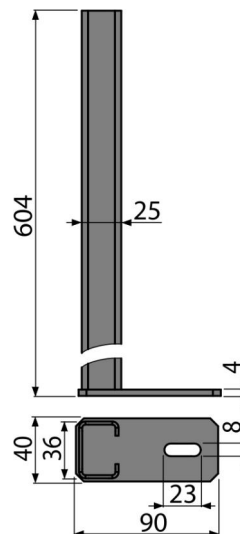

P118

Prodloužené nohy k předstěnovým instalačním systémům

Použití

Pro objekty s větší vrstvou tepelné izolace
Pro předstěnové instalační systémy AM101, AM102 a AM1101
Pro zvýšení výšky předstěnového instalačního systému

Vlastnosti

- Materiál: kov ošetřený práškovou barvou
- Možnost nastavení předstěnového systému o 40 cm

Rozsah dodávky

- Nohy 2 ks

Objednací kód, Logistické informace

Kód	EAN	Hmotnost (kus balení paleta)	Rozměr (kus balení)	Množství (balení paleta)
P118	8595580551629	1,9314 1,9314 0,0000 kg	600×100×100 – mm	1 – ks