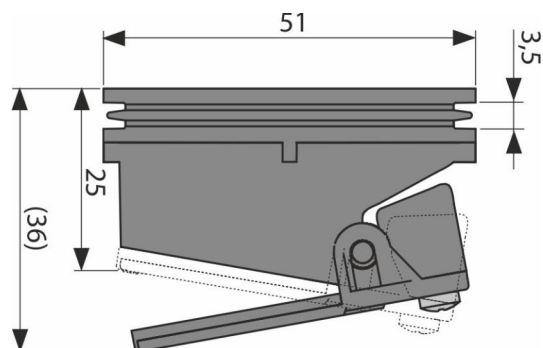

P143**Kombinovaná zápachová uzávěra SMART pro sifon APZ-S6****Použití**

Pro prostory, kde se očekává nižší využití sprchového koutu
Pro sifon APZ-S6 a podlahovou vpust APV110

Vlastnosti

- Materiál: polypropylen odolný proti mechanickému, chemickému a tepelnému poškození
- Mechanická klapka a vodní sloupec brání pronikání zápachu z kanalizace

Objednací kód, Logistické informace

Kód	EAN	Hmotnost (kus balení paleta)	Rozměr (kus balení)	Množství (balení paleta)
P143	8595580562298	0,0342 0,0000 0,0000 kg	51x51x36 - mm	1 - ks

Záruky

2/2 roky *