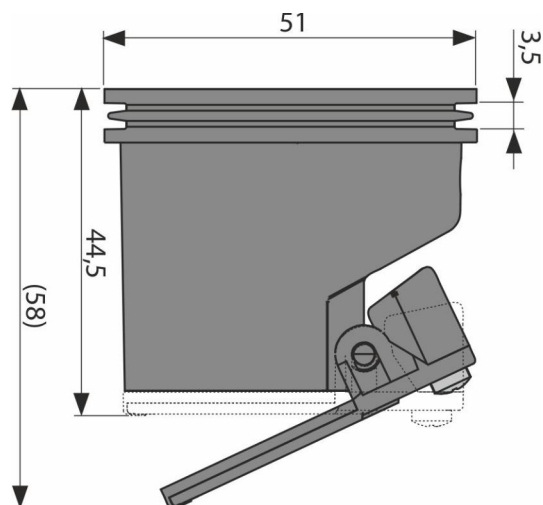

P144**Kombinovaná zápachová uzávěra SMART pro sifon APZ-S9****Použití**

Pro prostory, kde se očekává nižší využití sprchového koutu
Pro sifon APZ-S9 a podlahovou vpust APV120

Vlastnosti

- Materiál: polypropylen odolný proti mechanickému, chemickému a tepelnému poškození
- Mechanická klapka a vodní sloupec brání pronikání zápachu z kanalizace

Objednací kód, Logistické informace

Kód	EAN	Hmotnost (kus balení paleta)	Rozměr (kus balení)	Množství (balení paleta)
P144	8595580562304	0,0402 0,0000 0,0000 kg	51x51x44,5 52x52x45 mm	1 - ks