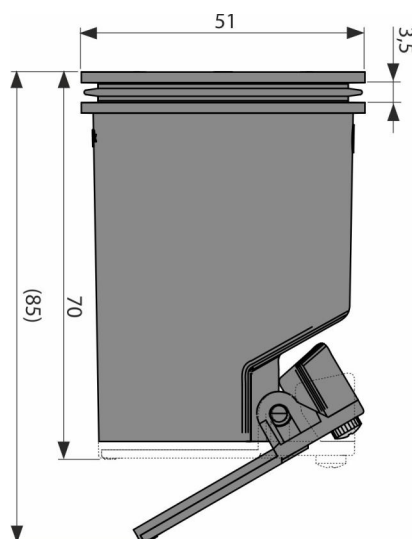

### Použití

Pro prostory, kde se očekává nižší využití sprchového koutu  
Pro sifon APZ-S12 a podlahovou vpust APV130

### Objednací kód, Logistické informace

Kód	EAN	Hmotnost (kus   balení   paleta)	Rozměr (kus   balení)	Množství (balení   paleta)
P145	8595580562311	0,0472   0,0000   0,0000 kg	51x51x70   - mm	1   - ks