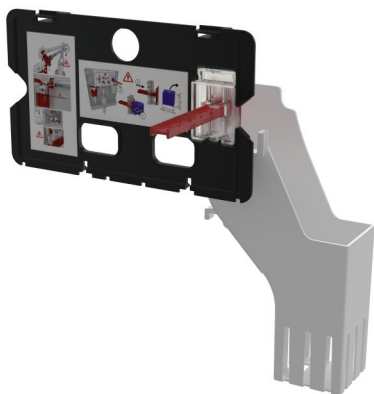

P169

Sada pro vhažování WC tablet

Použití

Nelze použít při oddáleném nebo bezdotykovém splachování
Nelze použít pro předstěnové instalační systémy Slim
Pro předstěnové instalační systémy a WC nádrže pro zazdění
Pro vkládání čistících tablet do nádržek

Vlastnosti

- Dávkovač je možno namontovat i dodatečně
- Dávkovač volně vkládaný do nádrže bez použití nářadí
- Jednoduché vkládání tablet do nádrže pomocí vhažovače
- Kompatibilní pro předstěnové instalační systémy a nádrže pro zazdění Alca
- Materiál: polypropylen, tepelně a chemicky odolný
- Vhodné pro všechny plastové ovládací tlačítka Alca