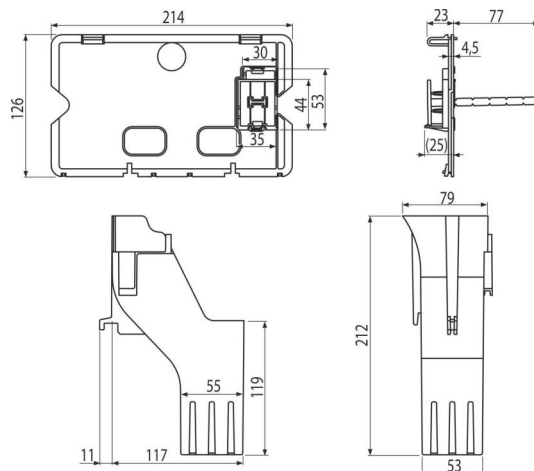

P169

Sada pro vhažování WC tablet

Použití

Nelze použít při oddáleném nebo bezdotykovém splachování
Nelze použít pro předstěnové instalační systémy Slim
Pro předstěnové instalační systémy a WC nádrže pro zazdění
Pro vkládání čistících tablet do nádržek

Vlastnosti

- Dávkovač je možno namontovat i dodatečně
- Dávkovač volně vkládaný do nádrže bez použití nářadí
- Jednoduché vkládání tablet do nádrže pomocí vhažovače
- Kompatibilní pro předstěnové instalační systémy a nádrže pro zazdění Alca
- Materiál: polypropylen, tepelně a chemicky odolný
- Vhodné pro všechny plastové ovládací tlačítka Alca

Rozsah dodávky

- Deska vnitřní - bílá
- Podavač tablet
- Zásobník

Objednací kód, Logistické informace

| Kód | EAN | Hmotnost (kus balení paleta) | Rozměr (kus balení) | Množství (balení paleta) |
|------|---------------|-------------------------------------|------------------------------|-------------------------------|
| P169 | 8595580568405 | 0,19 4,51 146,3 kg | 220×120×120 595×245×395 mm | 24 672 ks |