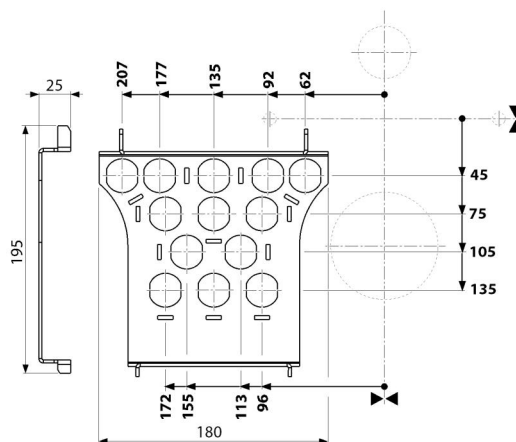

P193

Připojovací nástěnka pro toaletu nebo sedátko s bidetovací funkcí

Použití

Panel pro připojení vody k AM120

Vlastnosti

- Materiál: nerezová ocel AISI 304, DIN 1.4301 s povrchovou úpravou černá-mat

Rozsah dodávky

- Panel pro připojení vody

Objednací kód, Logistické informace

Kód	EAN	Hmotnost (kus balení paleta)	Rozměr (kus balení)	Množství (balení paleta)
P193	8595580580384	0,47 0,47 - kg	195×180×25 mm	1 - ks

Záruky