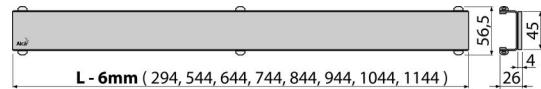

POSH-550MN

Rošt pro liniový podlahový žlab, nerez-mat

Vlastnosti

- Materiál: nerezová ocel AISI 304, DIN 1.4301
- Špičkový výrobek pro náročné zákazníky
- Základem je U-profil, na kterém je nalepená masivní deska z nerezové oceli s čistou linií ostrých hran v provedení kartáčovaný mat

Rozsah dodávky

- Demontážní háček
- Plastová podpěrka roštu
- Rošt

Objednávací kód, Logistické informace

Kód	EAN	Délka	Hmotnost (kus | balení | paleta)	Rozměr (kus | balení)	Množství (balení | paleta)
POSH-550MN	8595580512514	550 mm	1,2891 | 0,0000 | 0,0000 kg	560×35×65 | – mm	1 | – ks

Záruky	Celní kód	Normy
2/3 roky	73269098	ČSN EN 1253

Technické parametry

- Třída zatížení K3 300 kg