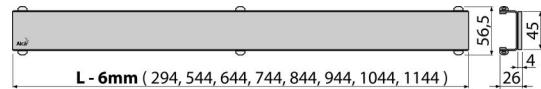

POSH-650MN

Rošt pro liniový podlahový žlab, nerez-mat

Použití

Pro podlahové žlaby ALCA 650: APZ6, APZ106, APZ1106, APZ1006, APZ16, APZ116, APZ1016, APZ1116

Vlastnosti

- Materiál: nerezová ocel AISI 304, DIN 1.4301
- Špičkový výrobek pro náročné zákazníky
- Základem je U-profil, na kterém je nalepená masivní deska z nerezové oceli s čistou linií ostrých hran v provedení kartáčovaný mat

Rozsah dodávky

- Demontážní háček
- Plastová podpěrka roštu
- Rošt

Objednávací kód, Logistické informace

Kód	EAN	Délka	Hmotnost (kus | balení | paleta)	Rozměr (kus | balení)	Množství (balení | paleta)
POSH-650MN	8595580512521	650 mm	1,5207 | 0,0000 | 0,0000 kg	660×35×65 | mm	1 | ks

Záruky

2/3 roky

Celní kód

73269098

Normy

ČSN EN 1253

Technické parametry

- Třída zatížení K3 300 kg