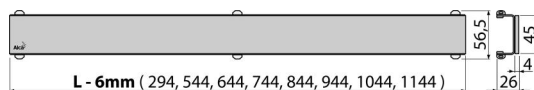

POSH-750MN

Rošt pro liniový podlahový žlab, nerez-mat

Použití

Pro podlahové žlaby ALCA: APZ6, APZ106, APZ1106, APZ1006, APZ16, APZ116, APZ1016, APZ1116

Vlastnosti

- Materiál: nerezová ocel AISI 304, DIN 1.4301
- Špičkový výrobek pro náročné zákazníky
- Základem je U-profil, na kterém je nalepená masivní deska z nerezové oceli s čistou linií ostrých hran v provedení kartáčovaný mat

Rozsah dodávky

- Demontážní háček
- Plastová podpěrka roštu
- Rošt

Objednávací kód, Logistické informace

Kód	EAN	Délka	Hmotnost (kus | balení | paleta)	Rozměr (kus | balení)	Množství (balení | paleta)
POSH-750MN	8595580512538	750 mm	1,7292 | 1,7292 | 0,0000 kg	760×35×65 | – mm	1 | – ks

Záruky

2/3 roky

Celní kód

73269098

Normy

ČSN EN 1253

Technické parametry

- Třída zatížení K3 300 kg